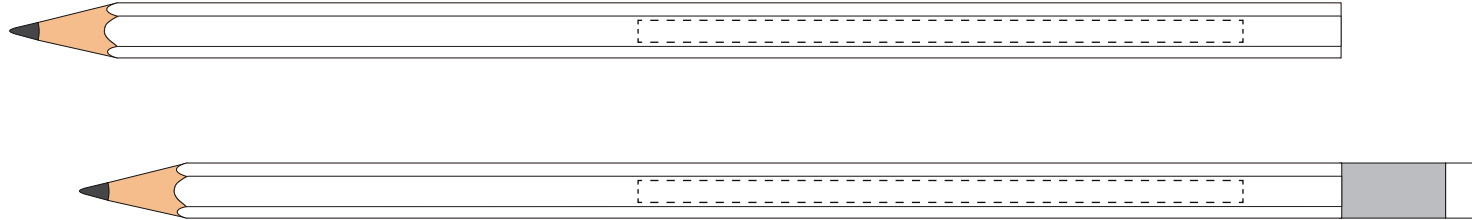

Korrekturabzug Prägung

bitte umgehend **schriftlich** freigeben, um den Liefertermin einhalten zu können

Stiftkonfiguration:

Bleistift 6-eckig

Maßstab 1:1

Druckstand: ca. 1,3 cm vom Stiftende

Druckbereich:

max 2-farbig: Maximale Druckgröße: ca. 2,8 - 2,9 x 80 mm*