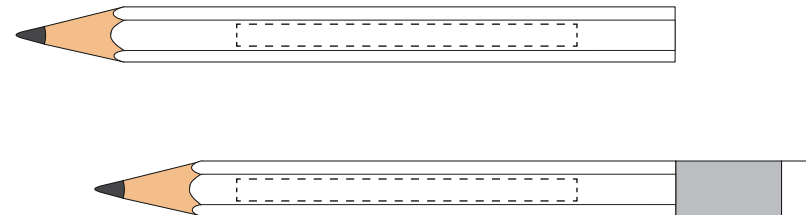

 **max 2-farbig:** Maximale Druckgröße: ca. 2,8 - 2,9 x 80 mm*

Druckbereich:

 **max 2-farbig:** Maximale Druckgröße: ca. 2,8 - 2,9 x 45 mm*

**maximale Druckgröße ist motivabhängig*

Druckfreigabe: Bitte erteilen Sie die Druckfreigabe per e-Mail.