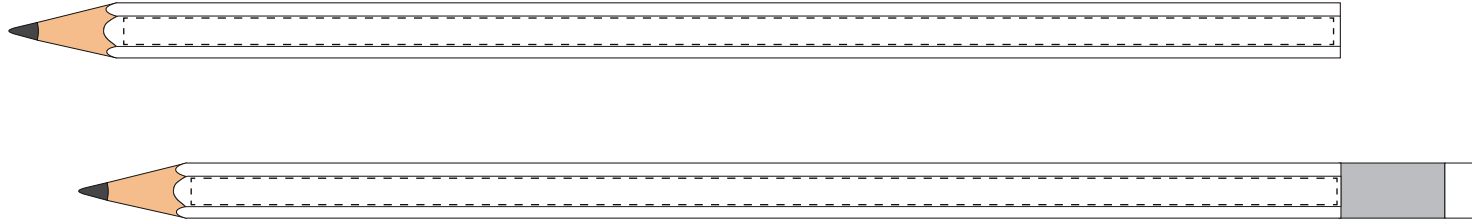

Korrekturabzug

bitte umgehend **schriftlich** freigeben, um den Liefertermin einhalten zu können

Stiftkonfiguration:

 Bleistift 6-eckig

Maßstab 1:1

Druckbereich:

 **1-4 farbig:** Maximale Druckgröße: ca 3,5 x 160 mm

Druckbereich:

 **1-4 farbig:** Maximale Druckgröße: ca 3,5 x 70 mm

 **Druckfreigabe:** Bitte erteilen Sie die Druckfreigabe per e-Mail.

Änderungen / Korrekturen: Bitte senden Sie uns Änderungs- und Korrekturwünsche per e-Mail.

 **max 2-farbig:** Maximale Druckgröße: ca. 2,8 - 2,9 x 80 mm*

Druckbereich:

 **max 2-farbig:** Maximale Druckgröße: ca. 2,8 - 2,9 x 45 mm*

**maximale Druckgröße ist motivabhängig*

Druckfreigabe: Bitte erteilen Sie die Druckfreigabe per e-Mail.