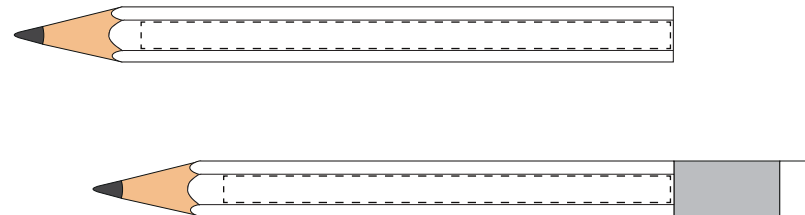

Korrekturabzug

bitte umgehend **schriftlich** freigeben, um den Liefertermin einhalten zu können

Stiftkonfiguration:

 Bleistift 6-eckig

Maßstab 1:1

Druckbereich:

 **1-4 farbig:** Maximale Druckgröße: ca 3,5 x 160 mm

Druckbereich:

 **1-4 farbig:** Maximale Druckgröße: ca 3,5 x 70 mm

 **Druckfreigabe:** Bitte erteilen Sie die Druckfreigabe per e-Mail.

Änderungen / Korrekturen: Bitte senden Sie uns Änderungs- und Korrekturwünsche per e-Mail.

 **max 2-farbig:** Maximale Druckgröße: ca. 2,8 - 2,9 x 80 mm*

Druckbereich:

 **max 2-farbig:** Maximale Druckgröße: ca. 2,8 - 2,9 x 45 mm*

**maximale Druckgröße ist motivabhängig*

Druckfreigabe: Bitte erteilen Sie die Druckfreigabe per e-Mail.