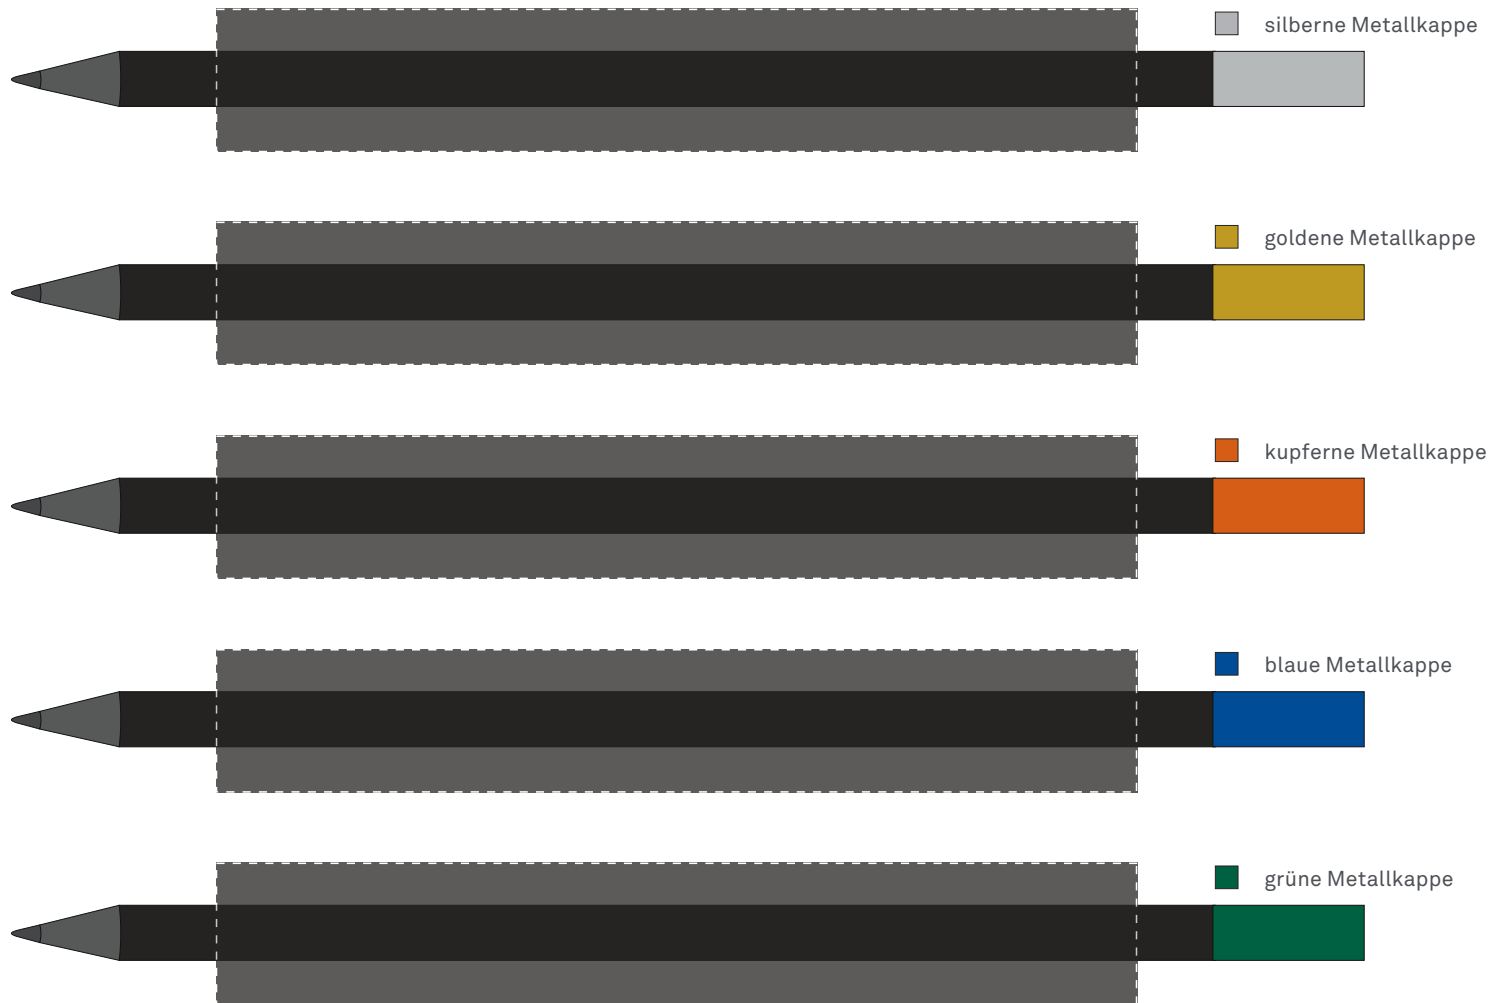

Korrekturabzug

bitte umgehend **schriftlich** freigeben, um den Liefertermin einhalten zu können

Stiftkonfiguration:

- Magnet-Bleistift, rund
- schwarz durchgefärbt
- Lackfarbe: matt schwarz
- Magnet-Bleistift

Maßstab 1:1

Druckstand: ca. 1 cm von Kappe

Druckbereich:

 **1-4 farbig:** Maximale Druckgröße: 19 x 120 mm

 **Druckfreigabe:** Bitte erteilen Sie die Druckfreigabe per e-Mail.

Änderungen / Korrekturen: Bitte senden Sie uns Änderungs- und Korrekturwünsche per e-Mail.

Maßstab 1:1

Druckstand: ca. 1,3 cm von Kappe

Druckbereich:

 **max 2-farbig:** Maximale Druckgröße: ca. 4,1 - 4,2 x 80 mm*

**maximale Druckgröße ist motivabhängig*

Druckfreigabe: Bitte erteilen Sie die Druckfreigabe per e-Mail.