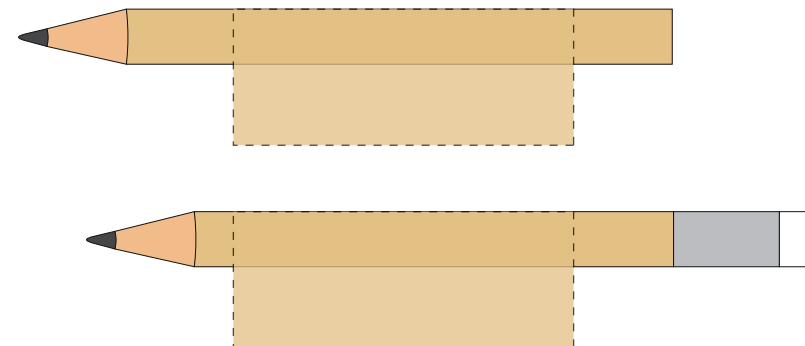

Korrekturabzug

bitte umgehend **schriftlich** freigeben, um den Liefertermin einhalten zu können

Stiftkonfiguration:

- Bleistift, rund
- Farbe: natur

Maßstab 1:1

Druckstand: ca. 1,3 cm vom Stifende

Druckbereich:

 **1-4 farbig:** Maximale Druckgröße: 19 x 130 mm

Druckbereich:

 **1-4 farbig:** Maximale Druckgröße: 19 x 45 mm

Druckfreigabe: Bitte erteilen Sie die Druckfreigabe per e-Mail.

Änderungen / Korrekturen: Bitte senden Sie uns Änderungs- und Korrekturwünsche per e-Mail.

Druckbereich:

 **max 2-farbig:** Maximale Druckgröße: ca. 4,1 - 4,2 x 80 mm*

Druckbereich:

 **max 2-farbig:** Maximale Druckgröße: ca. 4,1 - 4,2 x 45 mm*

**maximale Druckgröße ist motivabhängig*

Druckfreigabe: Bitte erteilen Sie die Druckfreigabe per e-Mail.