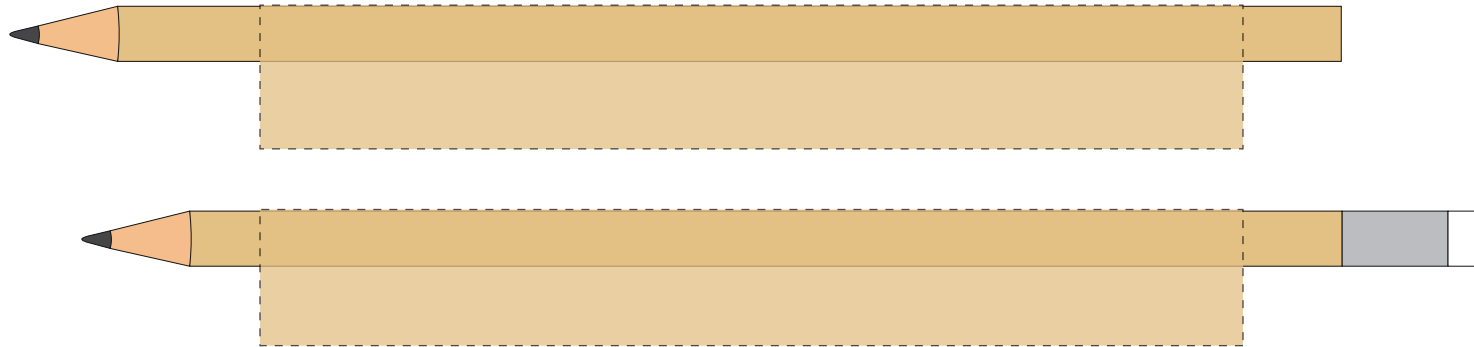

Korrekturabzug

bitte umgehend **schriftlich** freigeben, um den Liefertermin einhalten zu können

Stiftkonfiguration:

- Bleistift, rund
- Farbe: natur

Maßstab 1:1

Druckstand: ca. 1,3 cm vom Stifende

Druckbereich:

 **1-4 farbig:** Maximale Druckgröße: 19 x 130 mm

Druckbereich:

 **1-4 farbig:** Maximale Druckgröße: 19 x 45 mm

Druckfreigabe: Bitte erteilen Sie die Druckfreigabe per e-Mail.

Änderungen / Korrekturen: Bitte senden Sie uns Änderungs- und Korrekturwünsche per e-Mail.

Druckbereich:

 **max 2-farbig:** Maximale Druckgröße: ca. 4,1 - 4,2 x 80 mm*

Druckbereich:

 **max 2-farbig:** Maximale Druckgröße: ca. 4,1 - 4,2 x 45 mm*

**maximale Druckgröße ist motivabhängig*

Druckfreigabe: Bitte erteilen Sie die Druckfreigabe per e-Mail.