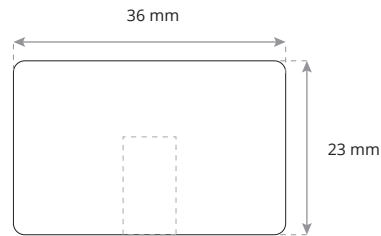

Korrekturabzug

interne Bestellnummer:

bitte umgehend **schriftlich** freigeben, um den Liefertermin einhalten zu können

Radiergummi:
Radiergummi, Rechteck

Druckfarben:
4c Digitaldruck

Maßstab 1:1
Druckstand: ca. 1 mm Abstand zum Rand

Maße:

Druckfläche *

Der Rand außerhalb Ihres Druckbildes ist bei jedem Radierer produktionsbedingt nicht immer gleichmäßig.

Vorderseite:

Rückseite (optional):

**maximale Druckgröße ist motivabhängig*

Druckfreigabe: Bitte erteilen Sie die Druckfreigabe per e-Mail.