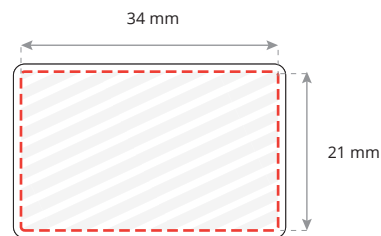

Korrekturabzug

interne Bestellnummer:

bitte umgehend **schriftlich** freigeben, um den Liefertermin einhalten zu können

Radiergummi:
Radiergummi, Rechteck

Druckfarben:
4c Digitaldruck

Maßstab 1:1
Druckstand: ca. 1 mm Abstand zum Rand

Maße:

Druckfläche *

Der Rand außerhalb Ihres Druckbildes ist bei jedem Radierer produktionsbedingt nicht immer gleichmäßig.

Vorderseite:

Rückseite (optional):

**maximale Druckgröße ist motivabhängig*

Druckfreigabe: Bitte erteilen Sie die Druckfreigabe per e-Mail.