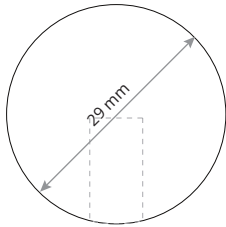

Korrekturabzug

interne Bestellnummer:

bitte umgehend **schriftlich** freigeben, um den Liefertermin einhalten zu können

Radiergummi:
Radiergummi, Kreis

Druckfarben:
4c Digitaldruck

Maßstab 1:1
Druckstand: ca. 1 mm Abstand zum Rand

Maße:

Vorderseite:

Rückseite (optional):

Druckfläche *

Der Rand außerhalb Ihres Druckbildes ist bei jedem Radierer produktionsbedingt nicht immer gleichmäßig.

**maximale Druckgröße ist motivabhängig*

Druckfreigabe: Bitte erteilen Sie die Druckfreigabe per e-Mail.