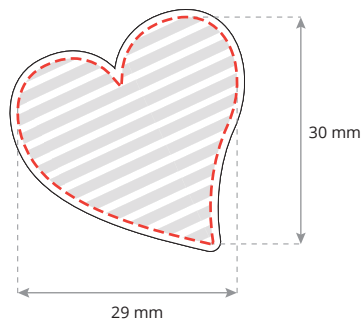

Korrekturabzug

interne Bestellnummer:

bitte umgehend **schriftlich** freigeben, um den Liefertermin einhalten zu können

Radiergummi:
Radiergummi, Herz

Druckfarben:
4c Digitaldruck

Maßstab 1:1
Druckstand: ca. 1 mm Abstand zum Rand

Maße:

Vorderseite:

Rückseite (optional):

Druckfläche *

Der Rand außerhalb Ihres Druckbildes ist bei jedem Radierer produktionsbedingt nicht immer gleichmäßig.

**maximale Druckgröße ist motivabhängig*

Druckfreigabe: Bitte erteilen Sie die Druckfreigabe per e-Mail.