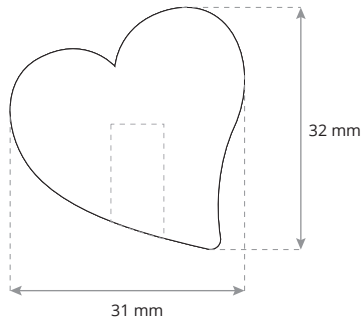

Korrekturabzug

interne Bestellnummer:

bitte umgehend **schriftlich** freigeben, um den Liefertermin einhalten zu können

Radiergummi:
Radiergummi, Herz

Druckfarben:
4c Digitaldruck

Maßstab 1:1
Druckstand: ca. 1 mm Abstand zum Rand

Maße:

Vorderseite:

Rückseite (optional):

Druckfläche *

Der Rand außerhalb Ihres Druckbildes ist bei jedem Radierer produktionsbedingt nicht immer gleichmäßig.

**maximale Druckgröße ist motivabhängig*

Druckfreigabe: Bitte erteilen Sie die Druckfreigabe per e-Mail.