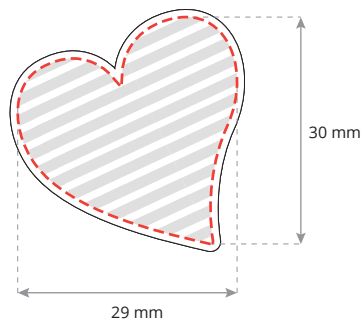

Korrekturabzug

interne Bestellnummer:

bitte umgehend **schriftlich** freigeben, um den Liefertermin einhalten zu können

Radiergummi:
Radiergummi, Herz

Druckfarben:
4c Digitaldruck

Maßstab 1:1
Druckstand: ca. 1 mm Abstand zum Rand

Maße:

Vorderseite:

Rückseite (optional):

Druckfläche

Der Rand außerhalb Ihres Druckbildes ist bei jedem Radierer produktionsbedingt nicht immer gleichmäßig.

Druckfreigabe: Bitte erteilen Sie die Druckfreigabe per e-Mail.