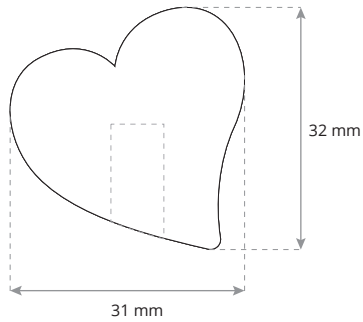

Korrekturabzug

interne Bestellnummer:

bitte umgehend **schriftlich** freigeben, um den Liefertermin einhalten zu können

Radiergummi:
Radiergummi, Herz

Druckfarben:
4c Digitaldruck

Maßstab 1:1
Druckstand: ca. 1 mm Abstand zum Rand

Maße:

Vorderseite:

Rückseite (optional):

Druckfläche

Der Rand außerhalb Ihres Druckbildes ist bei jedem Radierer produktionsbedingt nicht immer gleichmäßig.

Druckfreigabe: Bitte erteilen Sie die Druckfreigabe per e-Mail.