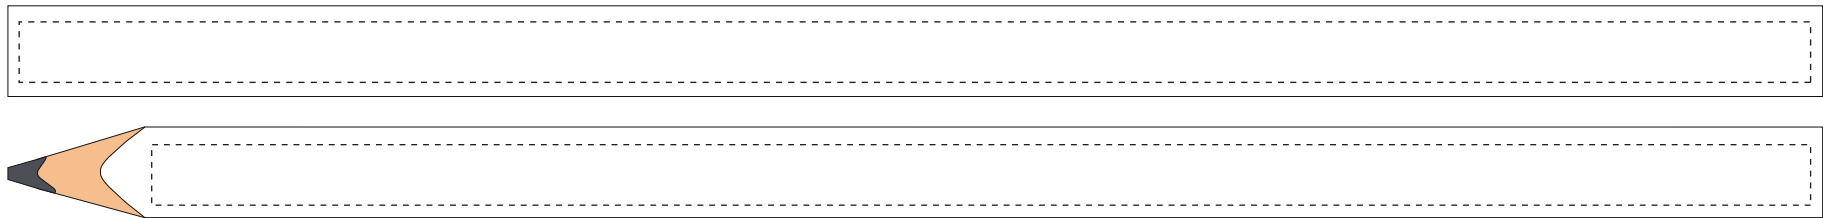

Korrekturabzug

bitte umgehend **schriftlich** freigeben, um den Liefertermin einhalten zu können

Stiftkonfiguration:

 Zimmermannstift, oval, 240 mm

Maßstab 1:1

Druckbereich:

 Maximale Druckgröße: 8 x 240 mm