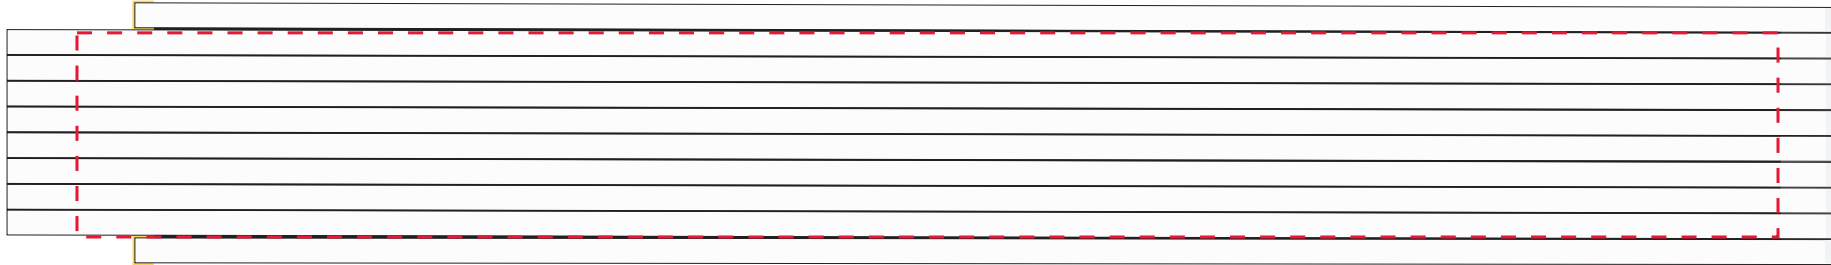

bitte umgehend **schriftlich** freigeben, um den Liefertermin einhalten zu können

Maßstab 1:1

 mit eingearbeitetem Magneten am Anfangsglied

Seitenfläche / optimaler Druckstand Tampondruck / 225 x 27 mm

Druckverfahren: Tampondruck

Seitenfläche / optimaler Druckstand Digitaldruck: vollflächig

Druckverfahren: Digitaldruck

■ Beschnittzugabe von 1,5 mm für vollflächige Druckmotive

**Druckfreigabe:** Bitte erteilen Sie die Druckfreigabe per e-Mail.