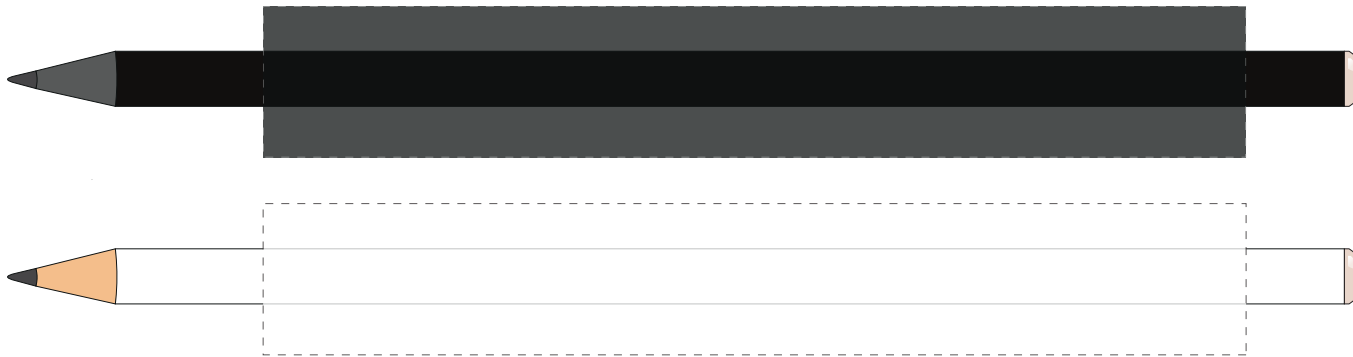

Korrekturabzug

bitte umgehend **schriftlich** freigeben, um den Liefertermin einhalten zu können

Stiftkonfiguration:

- Bleistift, rund, 177 mm
- Swarovski Perle: cream white

Maßstab 1:1

Druckstand: ca. 1,3 cm vom Stiftende

Druckbereich:

 **1-4 farbig:** Maximale Druckgröße: 19 x 130 mm

Druckfreigabe: Bitte erteilen Sie die Druckfreigabe per e-Mail.

Änderungen / Korrekturen: Bitte senden Sie uns Änderungs- und Korrekturwünsche per e-Mail.

Korrekturabzug Prägung

bitte umgehend **schriftlich** freigeben, um den Liefertermin einhalten zu können

Stiftkonfiguration:

- Bleistift, rund, 177 mm
- Swarovski Perle: cream white

Maßstab 1:1

Druckstand: ca. 1,3 cm vom Stiftenende