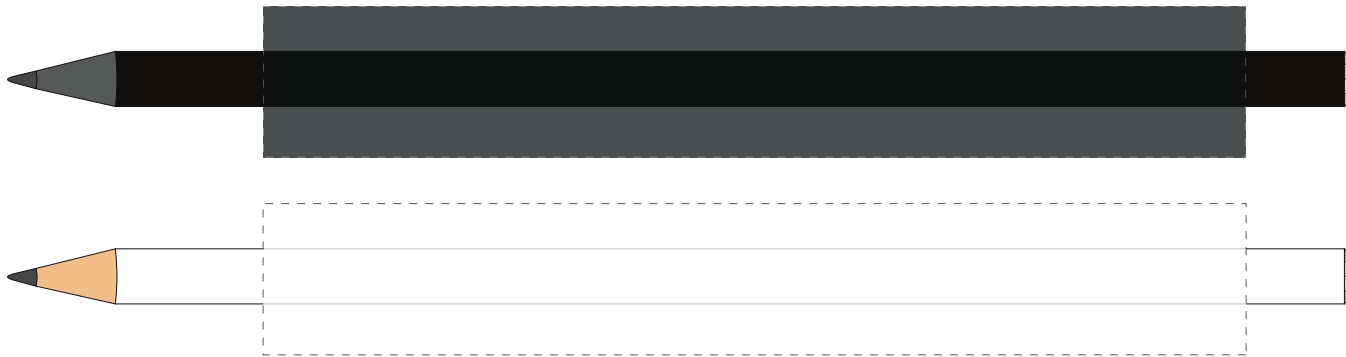

Korrekturabzug

bitte umgehend **schriftlich** freigeben, um den Liefertermin einhalten zu können

Stiftkonfiguration:

- Bleistift, rund, 177 mm
- Swarovski-Kristall-Bleistift

Maßstab 1:1

Druckstand: ca. 1,3 cm vom Stiftende

Druckbereich:

 **1-4 farbig:** Maximale Druckgröße: 19 x 130 mm

Druckfreigabe: Bitte erteilen Sie die Druckfreigabe per e-Mail.

Änderungen / Korrekturen: Bitte senden Sie uns Änderungs- und Korrekturwünsche per e-Mail.