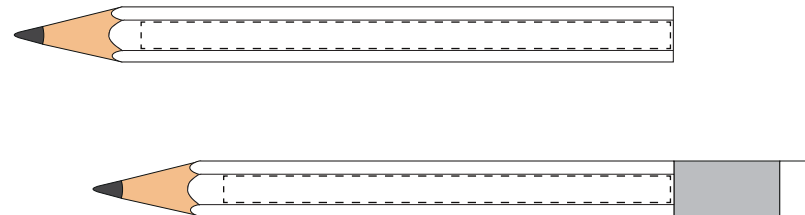

Korrekturabzug

bitte umgehend **schriftlich** freigeben, um den Liefertermin einhalten zu können

Stiftkonfiguration:

 Bleistift 6-eckig

Maßstab 1:1

Druckbereich:

 **1-4 farbig:** Maximale Druckgröße: ca 3,5 x 160 mm

Druckbereich:

 **1-4 farbig:** Maximale Druckgröße: ca 3,5 x 70 mm

 **Druckfreigabe:** Bitte erteilen Sie die Druckfreigabe per e-Mail.

Änderungen / Korrekturen: Bitte senden Sie uns Änderungs- und Korrekturwünsche per e-Mail.

max 2-farbig: Maximale Druckgröße: ca. 2,9 x 120 mm

Druckbereich:

max 2-farbig: Maximale Druckgröße: ca. 2,9 x 45 mm

Druckfreigabe: Bitte erteilen Sie die Druckfreigabe per e-Mail.

Änderungen / Korrekturen: Bitte senden Sie uns Änderungs- und Korrekturwünsche per e-Mail.