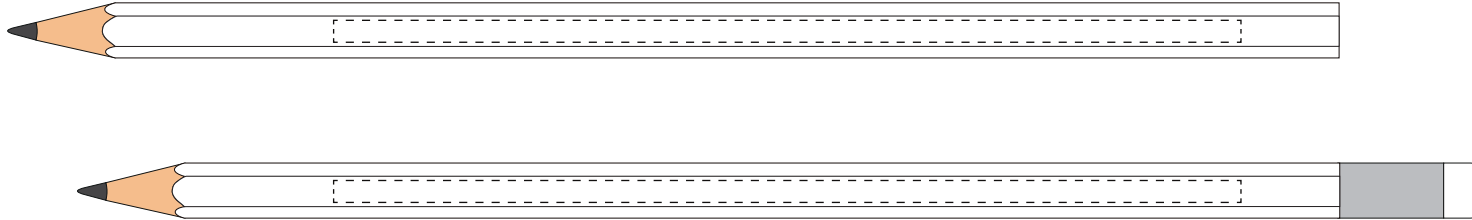

Korrekturabzug Prägung

bitte umgehend **schriftlich** freigeben, um den Liefertermin einhalten zu können

Stiftkonfiguration:

Bleistift 6-eckig

Maßstab 1:1

Druckstand: ca. 1,3 cm vom Stiftende

Druckbereich:

max 2-farbig: Maximale Druckgröße: ca. 2,9 x 120 mm