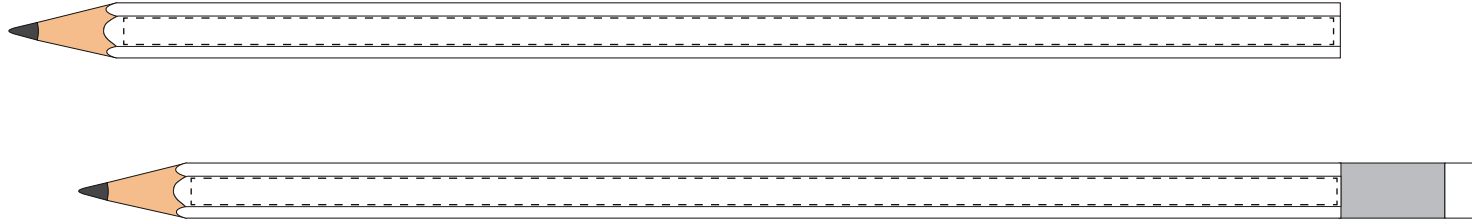

Korrekturabzug

bitte umgehend **schriftlich** freigeben, um den Liefertermin einhalten zu können

Stiftkonfiguration:

 Bleistift 6-eckig

Maßstab 1:1

Druckbereich:

 **1-4 farbig:** Maximale Druckgröße: ca 3,5 x 160 mm

Druckbereich:

 **1-4 farbig:** Maximale Druckgröße: ca 3,5 x 70 mm

 **Druckfreigabe:** Bitte erteilen Sie die Druckfreigabe per e-Mail.

Änderungen / Korrekturen: Bitte senden Sie uns Änderungs- und Korrekturwünsche per e-Mail.

max 2-farbig: Maximale Druckgröße: ca. 2,9 x 120 mm

Druckbereich:

max 2-farbig: Maximale Druckgröße: ca. 2,9 x 45 mm

Druckfreigabe: Bitte erteilen Sie die Druckfreigabe per e-Mail.

Änderungen / Korrekturen: Bitte senden Sie uns Änderungs- und Korrekturwünsche per e-Mail.