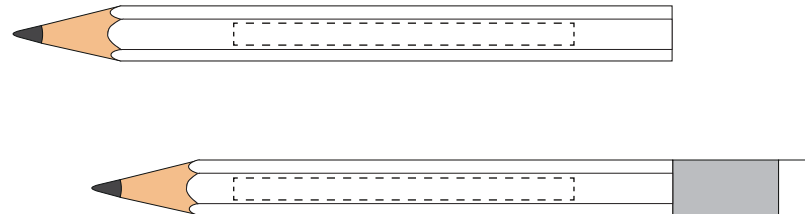

max 2-farbig: Maximale Druckgröße: ca. 2,9 x 120 mm

Druckbereich:

max 2-farbig: Maximale Druckgröße: ca. 2,9 x 45 mm

Druckfreigabe: Bitte erteilen Sie die Druckfreigabe per e-Mail.

Änderungen / Korrekturen: Bitte senden Sie uns Änderungs- und Korrekturwünsche per e-Mail.