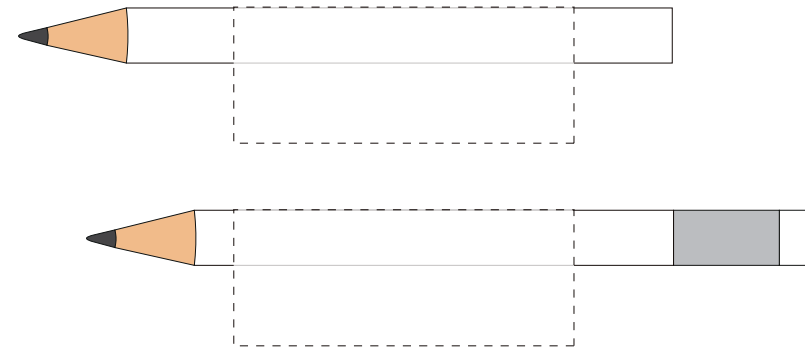

Korrekturabzug

bitte umgehend **schriftlich** freigeben, um den Liefertermin einhalten zu können

Stiftkonfiguration:

Bleistift, rund

Maßstab 1:1

Druckstand: ca. 1,3 cm vom Stiftende

Druckbereich:

 **1-4 farbig:** Maximale Druckgröße: 19 x 130 mm

Druckbereich:

 **1-4 farbig:** Maximale Druckgröße: 19 x 45 mm

 **Druckfreigabe:** Bitte erteilen Sie die Druckfreigabe per e-Mail.

Änderungen / Korrekturen: Bitte senden Sie uns Änderungs- und Korrekturwünsche per e-Mail.