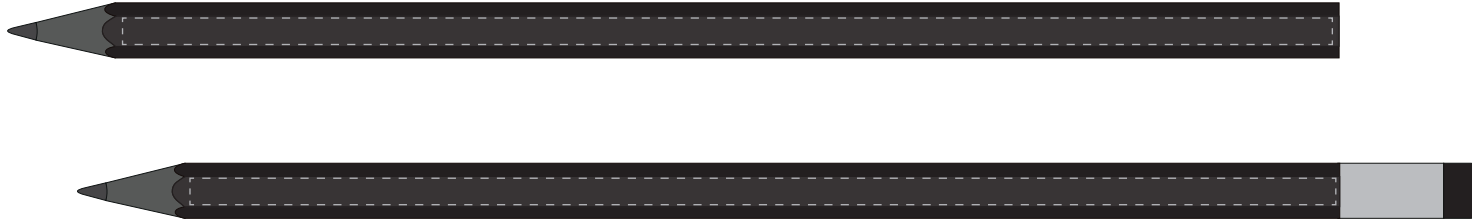

Korrekturabzug

bitte umgehend **schriftlich** freigeben, um den Liefertermin einhalten zu können

Stiftkonfiguration:

-  Bleistift 6-eckig
-  schwarz durchgefärbt

Maßstab 1:1

Druckbereich:

 **1-4 farbig:** Maximale Druckgröße: ca 3,5x 160 mm

Druckbereich:

 **1-4 farbig:** Maximale Druckgröße: ca 3,5x 70 mm

 **Druckfreigabe:** Bitte erteilen Sie die Druckfreigabe per e-Mail.

Änderungen / Korrekturen: Bitte senden Sie uns Änderungs- und Korrekturwünsche per e-Mail.

Druckbereich:

 **max 2-farbig:** Maximale Druckgröße: ca. 2,9 x 120 mm

Druckbereich:

 **max 2-farbig:** Maximale Druckgröße: ca. 2,9 x 45 mm

Druckfreigabe: Bitte erteilen Sie die Druckfreigabe per e-Mail.