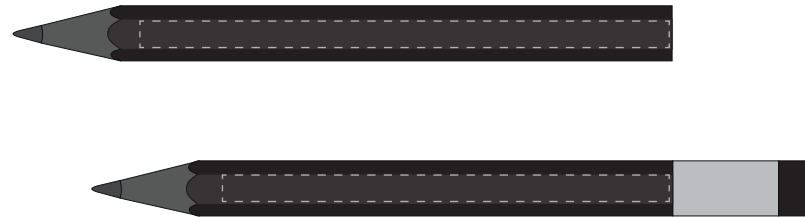

Korrekturabzug

bitte umgehend **schriftlich** freigeben, um den Liefertermin einhalten zu können

Stiftkonfiguration:

-  Bleistift 6-eckig
-  schwarz durchgefärbt

Maßstab 1:1

Druckbereich:

 **1-4 farbig:** Maximale Druckgröße: ca 3,5x 160 mm

Druckbereich:

 **1-4 farbig:** Maximale Druckgröße: ca 3,5x 70 mm

Druckfreigabe: Bitte erteilen Sie die Druckfreigabe per e-Mail.

Änderungen / Korrekturen: Bitte senden Sie uns Änderungs- und Korrekturwünsche per e-Mail.

Druckbereich:

 **max 2-farbig:** Maximale Druckgröße: ca. 2,8 - 2,9 x 80 mm*

Druckbereich:

 **max 2-farbig:** Maximale Druckgröße: ca. 2,8 - 2,9 x 45 mm*

**maximale Druckgröße ist motivabhängig*

 **Druckfreigabe:** Bitte erteilen Sie die Druckfreigabe per e-Mail.