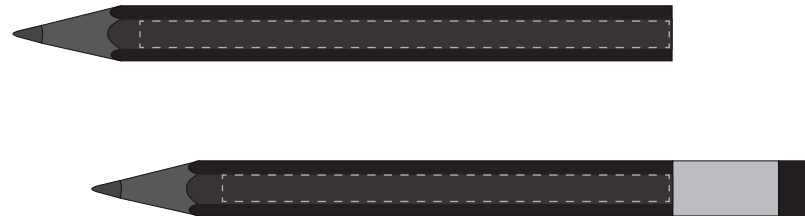

Korrekturabzug

bitte umgehend **schriftlich** freigeben, um den Liefertermin einhalten zu können

Stiftkonfiguration:

-  Bleistift 6-eckig
-  schwarz durchgefärbt

Maßstab 1:1

Druckbereich:

 **1-4 farbig:** Maximale Druckgröße: ca 3,5x 160 mm

Druckbereich:

 **1-4 farbig:** Maximale Druckgröße: ca 3,5x 70 mm

 **Druckfreigabe:** Bitte erteilen Sie die Druckfreigabe per e-Mail.

Änderungen / Korrekturen: Bitte senden Sie uns Änderungs- und Korrekturwünsche per e-Mail.

Druckbereich:

 **max 2-farbig:** Maximale Druckgröße: ca. 2,9 x 120 mm

Druckbereich:

 **max 2-farbig:** Maximale Druckgröße: ca. 2,9 x 45 mm

Druckfreigabe: Bitte erteilen Sie die Druckfreigabe per e-Mail.