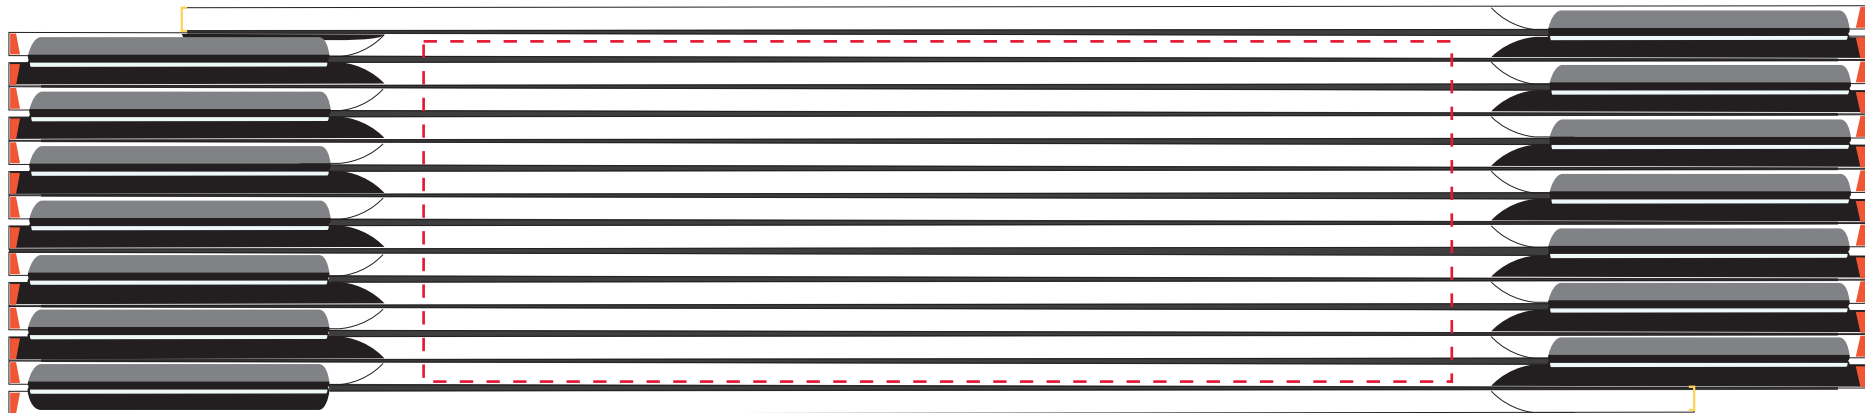

bitte umgehend **schriftlich** freigeben, um den Liefertermin einhalten zu können

Maßstab 1:1

Mitteldruck / optimaler Druckstand: 170 x 4 mm

Seitenfläche / optimaler Druckstand Tampondruck / 136 x 45 mm

Druckverfahren: Tampondruck