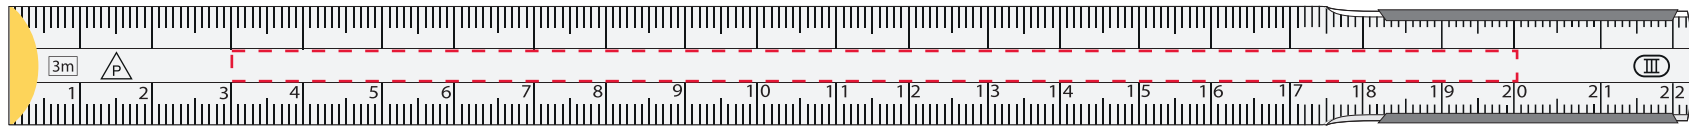

bitte umgehend **schriftlich** freigeben, um den Liefertermin einhalten zu können

Maßstab 1:1

Mitteldruck / optimaler Druckstand: 170 x 4 mm

Seitenfläche / optimaler Druckstand Tampondruck / 136 x 45 mm

Druckverfahren: Tampondruck