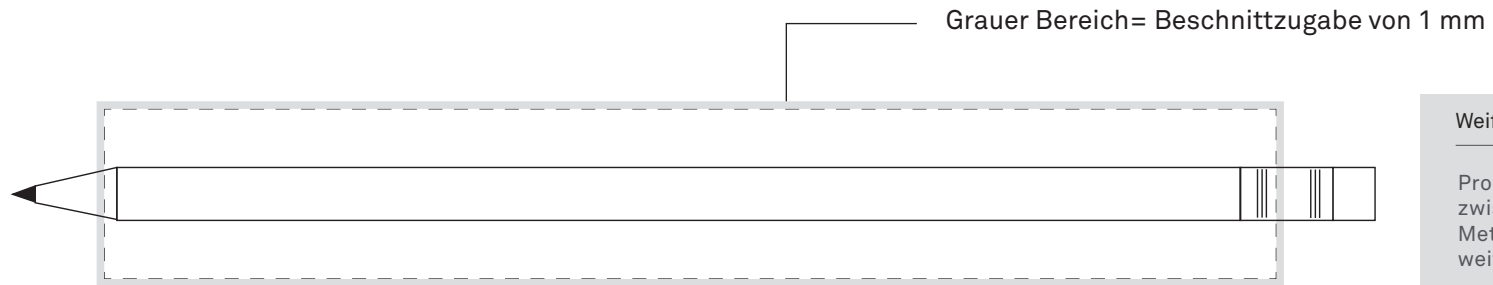

bitte umgehend **schriftlich** freigeben, um den Liefertermin einhalten zu können

**Stiftkonfiguration:**

- Bleistift, rund, 185 mm
- Farbe: weiß
- Kapsel: silber
- Radierer: weiß

**Druckfarben:**

vollflächiger Rundumdruck in 4c

Maßstab 1:1

**Weißer Rand zur Hülse**

Produktionsbedingt kann zwischen Druckmotiv und Metallhülse ein dünner weißer Rand entstehen.

**Datenanforderung**

- druckfähige Daten
- Bilder mit mindestens 300 dpi
- Farbraum CMYK
- maximal 300% Farbauftrag

**Achtung:** Durch die Überlappung von Ober- und Unterkante Ihres Druckmotives kann ein sichtbarer »Streifen« entstehen.

 Druckfläche: 157 mm x 24.5 mm (inkl. Beschnittzugabe)

 **Druckfreigabe:** Bitte erteilen Sie die Druckfreigabe per e-Mail.