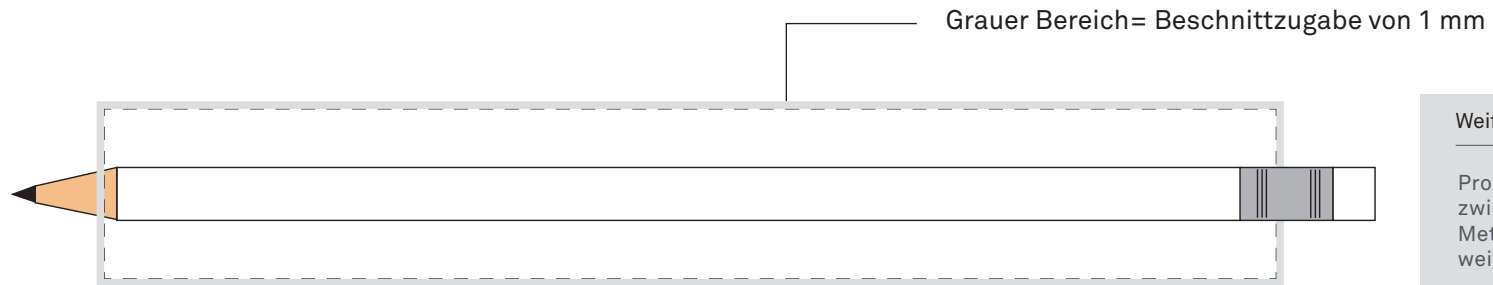

bitte umgehend **schriftlich** freigeben, um den Liefertermin einhalten zu können

Stiftkonfiguration:

- Bleistift, rund, 185 mm
- Farbe: weiß
- Kapsel: silber
- Radierer: weiß

Druckfarben:

vollflächiger Rundumdruck in 4c

Maßstab 1:1

Weißer Rand zur Hülse

Produktionsbedingt kann zwischen Druckmotiv und Metallhülse ein dünner weißer Rand entstehen.

Datenanforderung

- druckfähige Daten
- Bilder mit mindestens 300 dpi
- Farbraum CMYK
- maximal 300% Farbauftrag

Achtung: Durch die Überlappung von Ober- und Unterkante Ihres Druckmotives kann ein sichtbarer »Streifen« entstehen.

Druckfläche: 157 mm x 24.5 mm (inkl. Beschnittzugabe)

Druckfreigabe: Bitte erteilen Sie die Druckfreigabe per e-Mail.