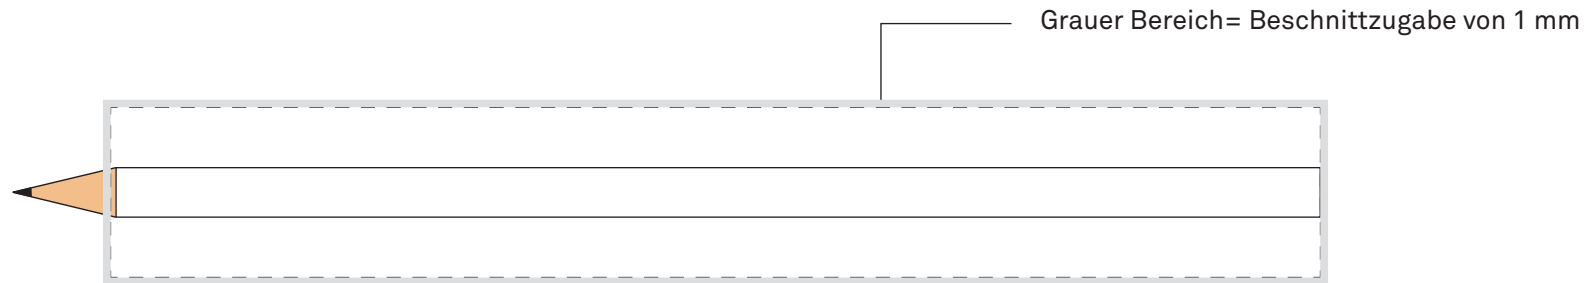

bitte umgehend **schriftlich** freigeben, um den Liefertermin einhalten zu können

Stiftkonfiguration:

- Bleistift, rund, 175 mm
 Farbe: weiß

Druckfarben:

vollflächiger Rundumdruck in 4c

Maßstab 1:1

 Druckfläche: 162 mm x 24.5 mm (inkl. Beschnittzugabe)

Datenanforderung

- druckfähige Daten
- Bilder mit mindestens 300 dpi
- Farbraum CMYK
- maximal 300% Farbauftrag

Achtung: Durch die Überlappung von Ober- und Unterkante Ihres Druckmotives kann ein sichtbarer »Streifen« entstehen.