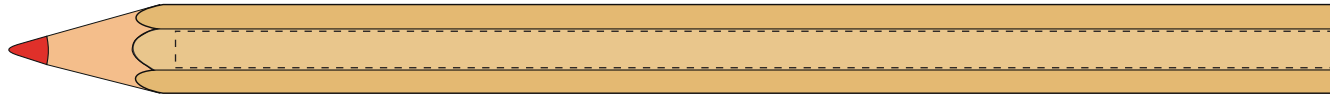

Korrekturabzug

bitte umgehend **schriftlich** freigeben, um den Liefertermin einhalten zu können

Stiftkonfiguration:

 Jumbo Buntstift, 6-eckig

 Farbe: natur

farbige Buntstiftmine

Maßstab 1:1

Druckbereich:

1-4 farbig: Maximale Druckgröße: 5 x 150 mm

Druckbereich:

1-4 farbig: Maximale Druckgröße: 5 x 70 mm

Druckfreigabe: Bitte erteilen Sie die Druckfreigabe per e-Mail.

Änderungen / Korrekturen: Bitte senden Sie uns Änderungs- und Korrekturwünsche per e-Mail.