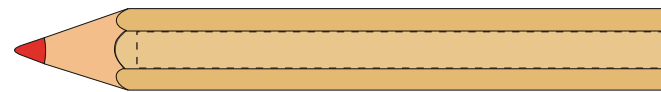

Korrekturabzug

bitte umgehend **schriftlich** freigeben, um den Liefertermin einhalten zu können

Stiftkonfiguration:

 Jumbo Buntstift, 6-eckig

 Farbe: natur

farbige Buntstiftmine

Maßstab 1:1

Druckbereich:

1-4 farbig: Maximale Druckgröße: 5 x 150 mm

Druckbereich:

1-4 farbig: Maximale Druckgröße: 5 x 70 mm

Druckfreigabe: Bitte erteilen Sie die Druckfreigabe per e-Mail.

Änderungen / Korrekturen: Bitte senden Sie uns Änderungs- und Korrekturwünsche per e-Mail.