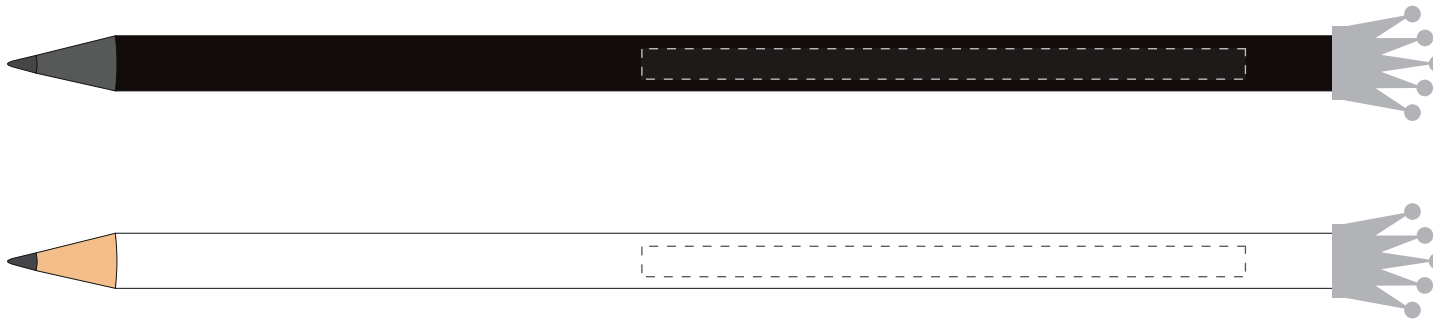

Korrekturabzug

bitte umgehend **schriftlich** freigeben, um den Liefertermin einhalten zu können

Stiftkonfiguration:

- Bleistift, rund
- Kronenstift

Maßstab 1:1

Druckstand: ca. 1,3 cm von Krone

Druckbereich:

Korrekturabzug Prägung

bitte umgehend **schriftlich** freigeben, um den Liefertermin einhalten zu können

Stiftkonfiguration:

- Bleistift, rund
- Kronenstift

Maßstab 1:1

Druckstand: ca. 1,3 cm von Krone

Druckbereich:

max 2-farbig: Maximale Druckgröße: ca. 4,1 - 4,2 x 80 mm*

**maximale Druckgröße ist motivabhängig*

Druckfreigabe: Bitte erteilen Sie die Druckfreigabe per e-Mail.

Änderungen / Korrekturen: Bitte senden Sie uns Änderungs- und Korrekturwünsche per e-Mail.