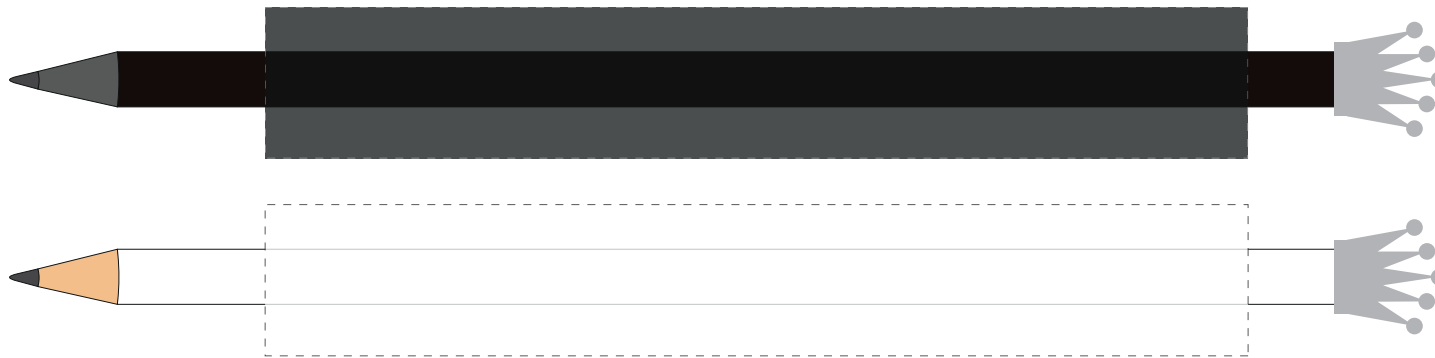

Korrekturabzug

bitte umgehend **schriftlich** freigeben, um den Liefertermin einhalten zu können

Stiftkonfiguration:

- Bleistift, rund
- Kronenstift

Maßstab 1:1

Druckstand: ca. 1,3 cm von Krone

Druckbereich:

Korrekturabzug Prägung

bitte umgehend **schriftlich** freigeben, um den Liefertermin einhalten zu können

Stiftkonfiguration:

- Bleistift, rund
- Kronenstift

Maßstab 1:1

Druckstand: ca. 1,3 cm von Krone

Druckbereich:

max 2-farbig: Maximale Druckgröße: ca. 4,1 - 4,2 x 80 mm*

**maximale Druckgröße ist motivabhängig*

Druckfreigabe: Bitte erteilen Sie die Druckfreigabe per e-Mail.

Änderungen / Korrekturen: Bitte senden Sie uns Änderungs- und Korrekturwünsche per e-Mail.