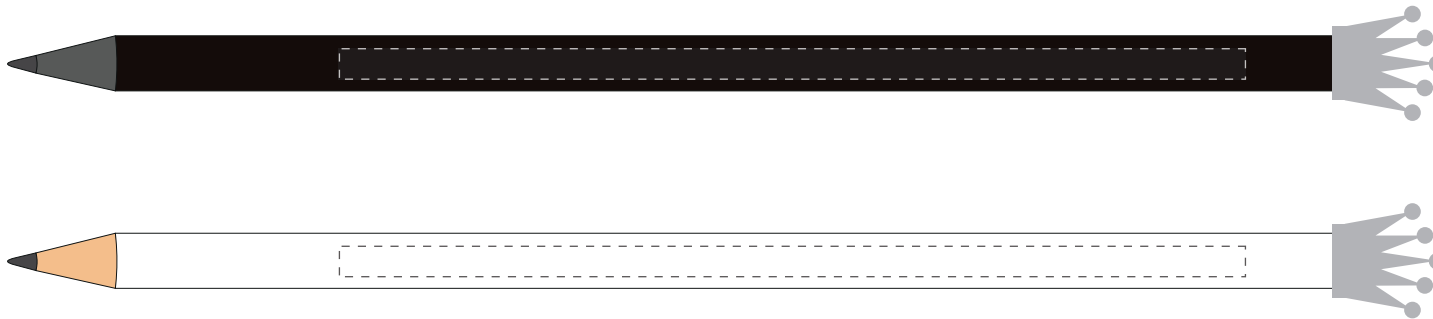

# Korrekturabzug

bitte umgehend **schriftlich** freigeben, um den Liefertermin einhalten zu können

Stiftkonfiguration:

- Bleistift, rund
- Kronenstift

Maßstab 1:1

Druckstand: ca. 1,3 cm von Krone

Druckbereich:

# Korrekturabzug Prägung

bitte umgehend **schriftlich** freigeben, um den Liefertermin einhalten zu können

Stiftkonfiguration:

- Bleistift, rund
- Kronenstift

Maßstab 1:1

Druckstand: ca. 1,3 cm von Krone

Druckbereich: