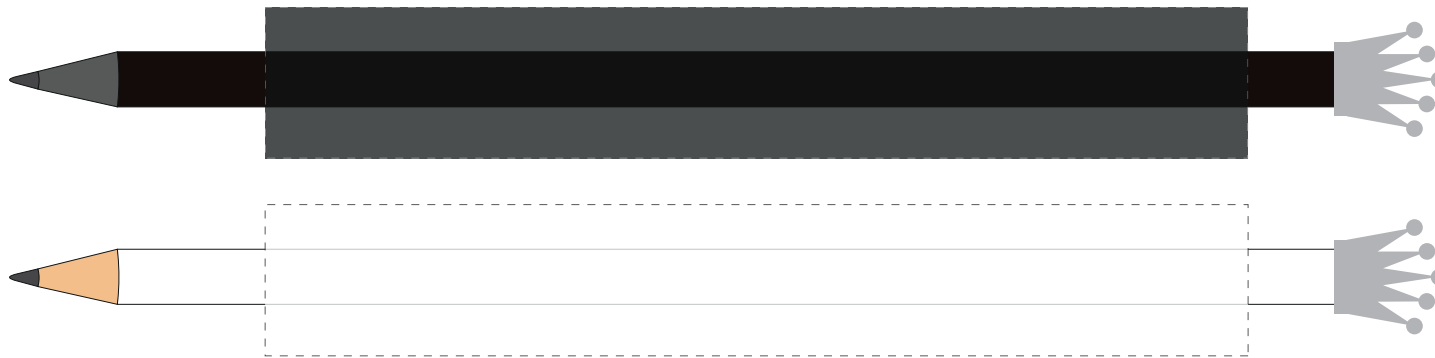

# Korrekturabzug

bitte umgehend **schriftlich** freigeben, um den Liefertermin einhalten zu können

Stiftkonfiguration:

- Bleistift, rund
- Kronenstift

Maßstab 1:1

Druckstand: ca. 1,3 cm von Krone

Druckbereich: