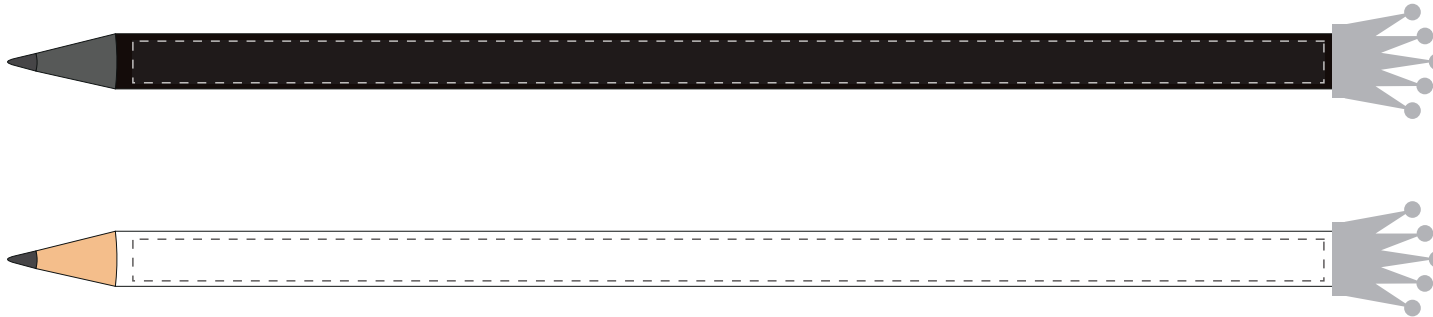

Korrekturabzug Digitaldruck

bitte umgehend **schriftlich** freigeben, um den Liefertermin einhalten zu können

Stiftkonfiguration:

Bleistift, rund

Kronenstift

Maßstab 1:1

Druckbereich:

 **1-4 farbig:** Maximale Druckgröße: ca. 4,7 - 5,7 x 160 mm*