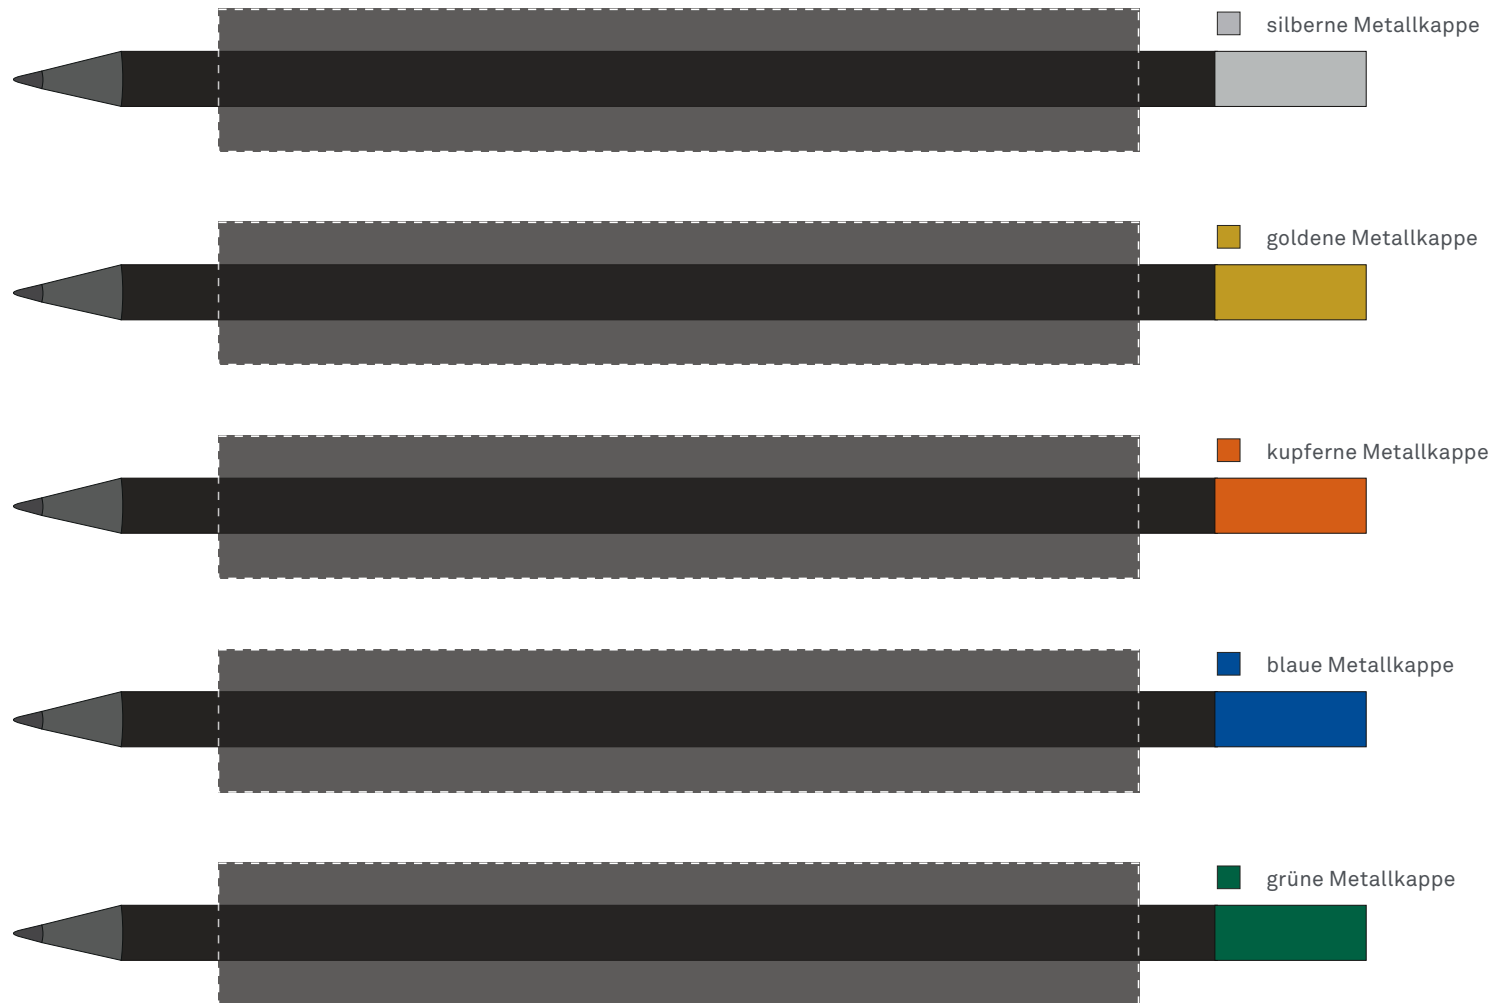

## Stiftkonfiguration:

- Magnet-Bleistift, rund
- schwarz durchgefärbt
- Lackfarbe: matt schwarz
- Metallkappen

Maßstab 1:1

Druckstand: ca. 1 cm von Kappe