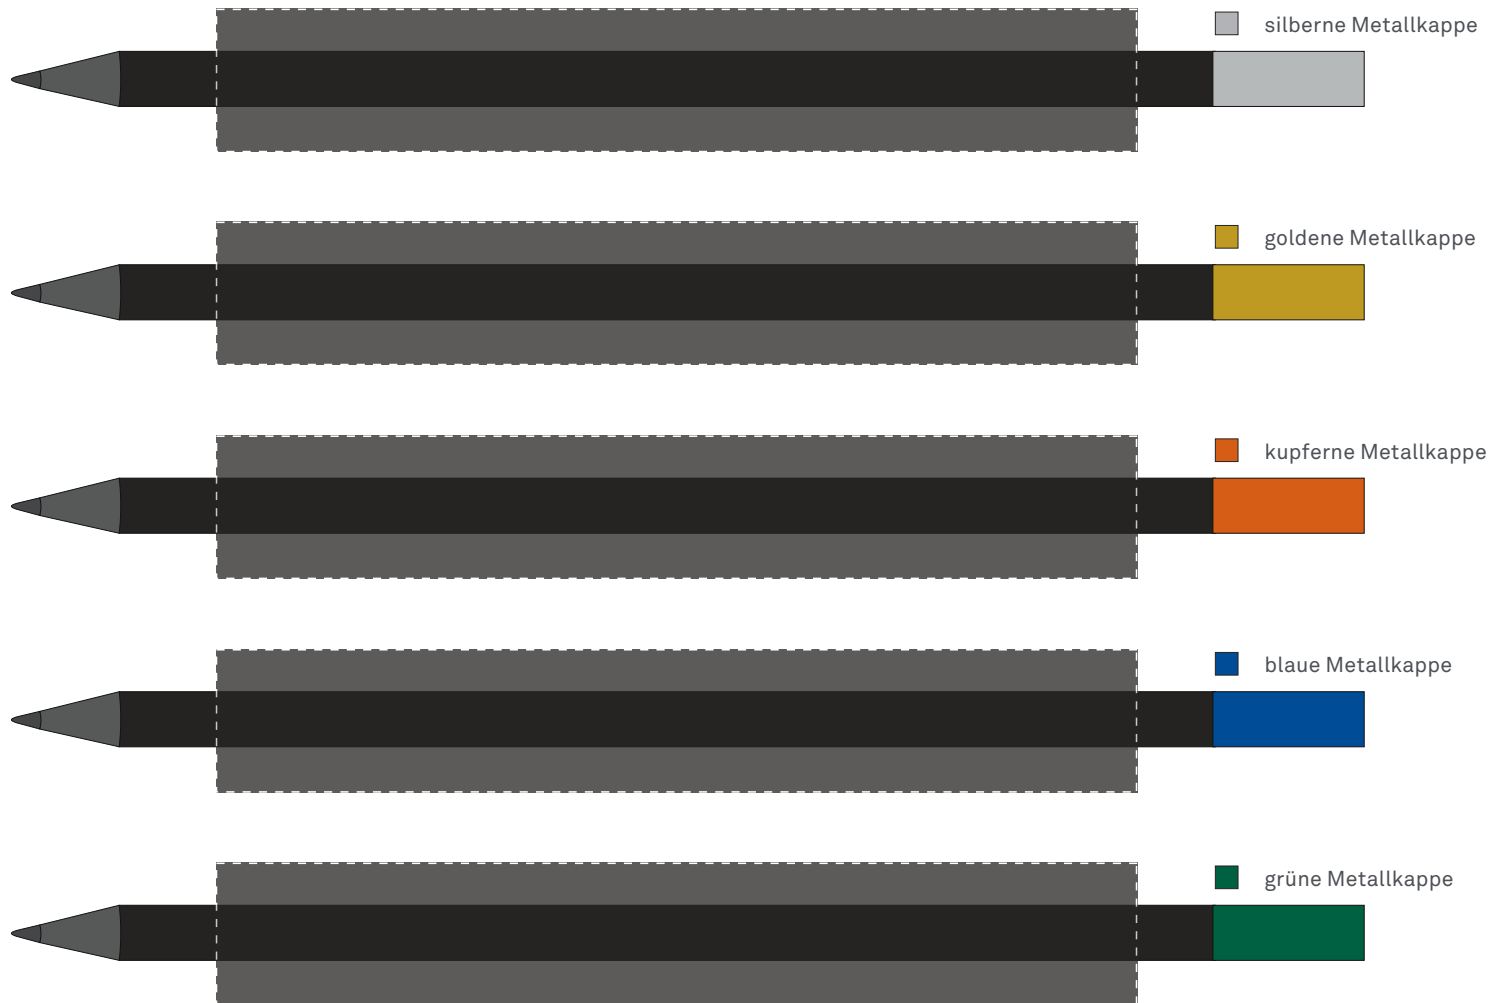

Korrekturabzug

bitte umgehend **schriftlich** freigeben, um den Liefertermin einhalten zu können

Stiftkonfiguration:

- Bleistift, rund
- schwarz durchgefärbt
- Lackfarbe: matt schwarz
Metallkappe

Maßstab 1:1

Druckstand: ca. 1 cm von Kappe

Druckbereich:

 **1-4 farbig:** Maximale Druckgröße: 19 x 120 mm

Druckfreigabe: Bitte erteilen Sie die Druckfreigabe per e-Mail.

Änderungen / Korrekturen: Bitte senden Sie uns Änderungs- und Korrekturwünsche per e-Mail.

Maßstab 1:1

Druckstand: ca. 1,3 cm von Kappe

Druckbereich:

 **max 2-farbig:** Maximale Druckgröße: ca. 4,1 - 4,2 x 80 mm*

**maximale Druckgröße ist motivabhängig*

Druckfreigabe: Bitte erteilen Sie die Druckfreigabe per e-Mail.