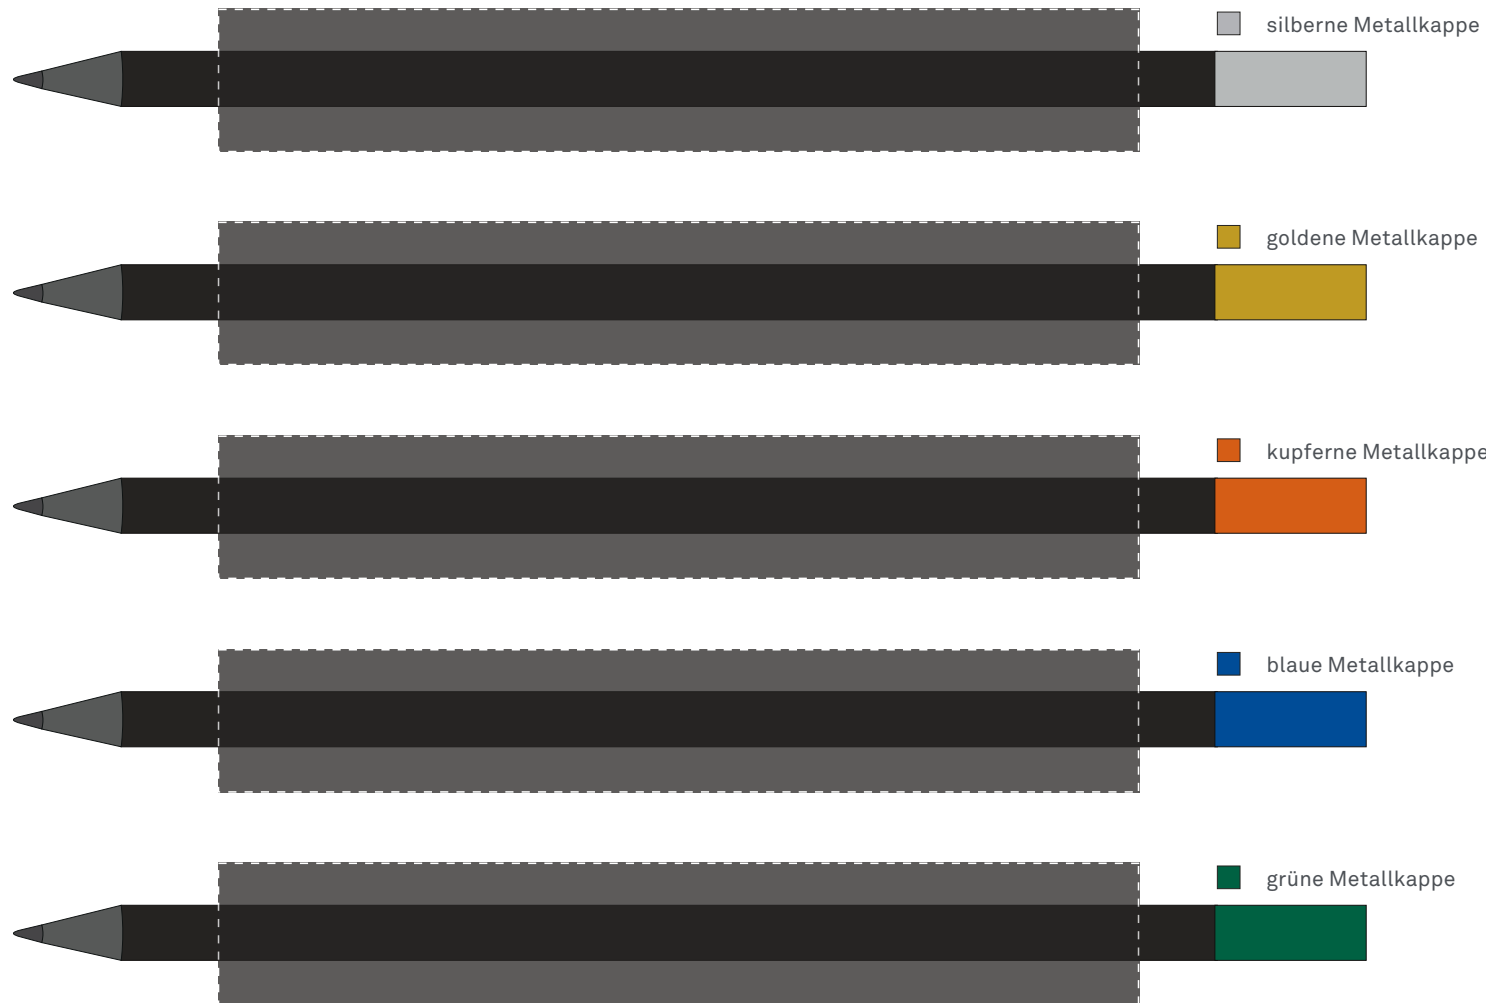

Korrekturabzug

bitte umgehend **schriftlich** freigeben, um den Liefertermin einhalten zu können

Stiftkonfiguration:

- Magnet-Bleistift, rund
- schwarz durchgefärbt
- Lackfarbe: matt schwarz
- Magnet-Bleistift

Maßstab 1:1

Druckstand: ca. 1 cm von Kappe

Druckbereich:

 **1-4 farbig:** Maximale Druckgröße: 19 x 120 mm

Druckfreigabe: Bitte erteilen Sie die Druckfreigabe per e-Mail.

Änderungen / Korrekturen: Bitte senden Sie uns Änderungs- und Korrekturwünsche per e-Mail.

Maßstab 1:1

Druckstand: ca. 1,3 cm von Kappe

Druckbereich:

 **max 2-farbig:** Maximale Druckgröße: ca. 4,2 x 120 mm

 **Druckfreigabe:** Bitte erteilen Sie die Druckfreigabe per e-Mail.

Änderungen / Korrekturen: Bitte senden Sie uns Änderungs- und Korrekturwünsche per e-Mail.