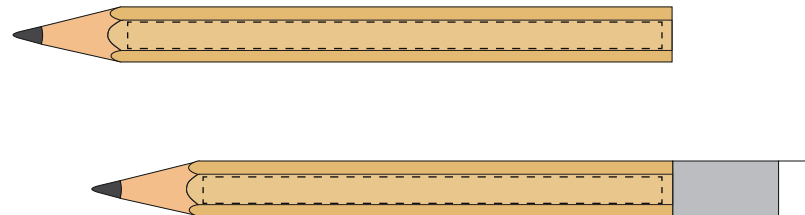

Korrekturabzug

bitte umgehend **schriftlich** freigeben, um den Liefertermin einhalten zu können

Stiftkonfiguration:

-  Bleistift 6-eckig
-  Farbe: natur

Maßstab 1:1

Druckbereich:

 **1-4 farbig:** Maximale Druckgröße: ca 3,5 x 160 mm

Druckbereich:

 **1-4 farbig:** Maximale Druckgröße: ca 3,5 x 70 mm

Druckfreigabe: Bitte erteilen Sie die Druckfreigabe per e-Mail.

Änderungen / Korrekturen: Bitte senden Sie uns Änderungs- und Korrekturwünsche per e-Mail.

Druckbereich:

 **max 2-farbig:** Maximale Druckgröße: ca. 2,9 x 120 mm

Druckbereich:

 **max 2-farbig:** Maximale Druckgröße: ca. 2,9 x 45 mm

 **Druckfreigabe:** Bitte erteilen Sie die Druckfreigabe per e-Mail.