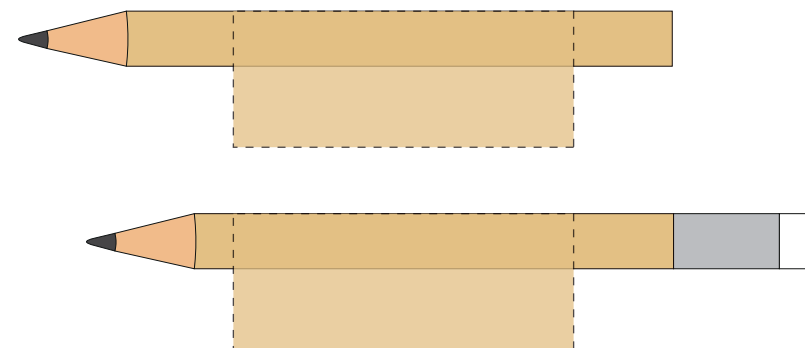

Korrekturabzug

bitte umgehend **schriftlich** freigeben, um den Liefertermin einhalten zu können

Stiftkonfiguration:

- Bleistift, rund
- Farbe: natur

Maßstab 1:1

Druckstand: ca. 1,3 cm vom Stifende

Druckbereich:

 **1-4 farbig:** Maximale Druckgröße: 19 x 130 mm

Druckbereich:

 **1-4 farbig:** Maximale Druckgröße: 19 x 45 mm

 **Druckfreigabe:** Bitte erteilen Sie die Druckfreigabe per e-Mail.

Änderungen / Korrekturen: Bitte senden Sie uns Änderungs- und Korrekturwünsche per e-Mail.

Druckbereich:

 **max 2-farbig:** Maximale Druckgröße: ca. 4,2 x 120 mm

Druckbereich:

 **max 2-farbig:** Maximale Druckgröße: ca. 4,2 x 45 mm

Druckfreigabe: Bitte erteilen Sie die Druckfreigabe per e-Mail.