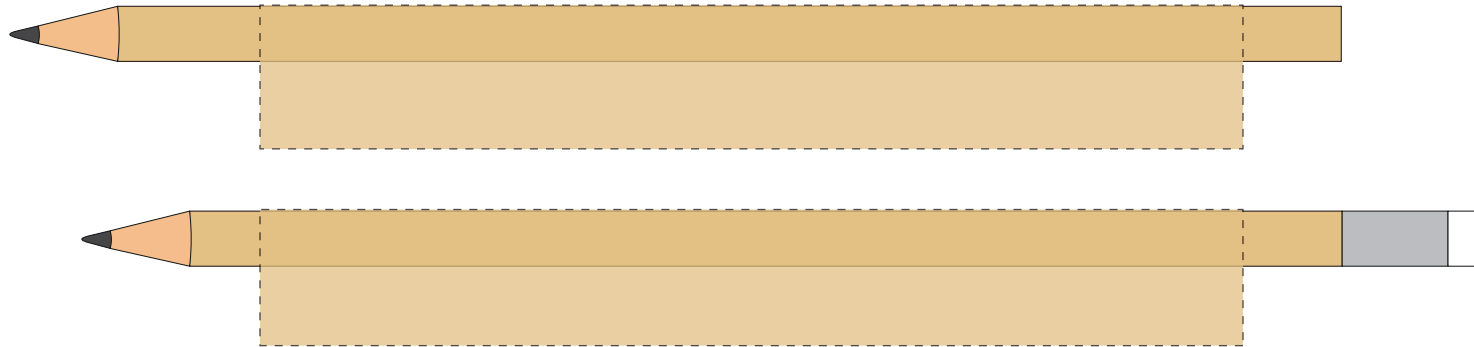

Korrekturabzug

bitte umgehend **schriftlich** freigeben, um den Liefertermin einhalten zu können

Stiftkonfiguration:

- Bleistift, rund
- Farbe: natur

Maßstab 1:1

Druckstand: ca. 1,3 cm vom Stifende

Druckbereich:

 **1-4 farbig:** Maximale Druckgröße: 19 x 130 mm

Druckbereich:

 **1-4 farbig:** Maximale Druckgröße: 19 x 45 mm

 **Druckfreigabe:** Bitte erteilen Sie die Druckfreigabe per e-Mail.

Änderungen / Korrekturen: Bitte senden Sie uns Änderungs- und Korrekturwünsche per e-Mail.

Druckbereich:

 **max 2-farbig:** Maximale Druckgröße: ca. 4,2 x 120 mm

Druckbereich:

 **max 2-farbig:** Maximale Druckgröße: ca. 4,2 x 45 mm

Druckfreigabe: Bitte erteilen Sie die Druckfreigabe per e-Mail.