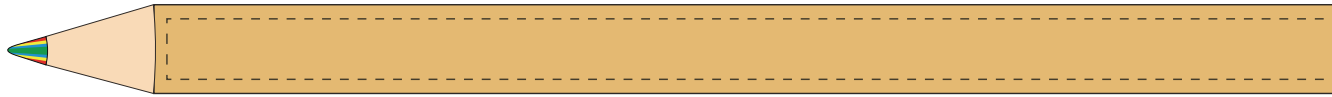

Korrekturabzug

bitte umgehend **schriftlich** freigeben, um den Liefertermin einhalten zu können

Stiftkonfiguration:

- Jumbo Regenbogenstift, rund, 175 mm
- Farbe: natur
- Mine: 4-farbig

Maßstab 1:1

Druckbereich:

 **1-4 farbig:** Maximale Druckgröße: ca 8 x 155 mm

- Jumbo Regenbogenstift, 6-eckig, 175 mm
- Farbe: natur
- Mine: 4-farbig

Druckbereich:

 **1-4 farbig:** Maximale Druckgröße: ca 5 x 155 mm

 **Druckfreigabe:** Bitte erteilen Sie die Druckfreigabe per e-Mail.