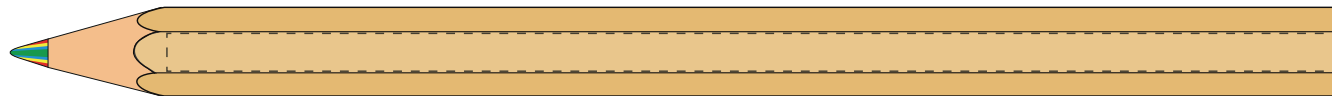

Korrekturabzug

bitte umgehend **schriftlich** freigeben, um den Liefertermin einhalten zu können

Stiftkonfiguration:

- Jumbo Regenbogenstift, rund, 175 mm
- Farbe: natur
- Mine: 4-farbig

Maßstab 1:1

Druckbereich:

 **1-4 farbig:** Maximale Druckgröße: ca 8 x 155 mm

- Jumbo Regenbogenstift, 6-eckig, 175 mm
- Farbe: natur
- Mine: 4-farbig

Druckbereich:

 **1-4 farbig:** Maximale Druckgröße: ca 5 x 155 mm

 **Druckfreigabe:** Bitte erteilen Sie die Druckfreigabe per e-Mail.