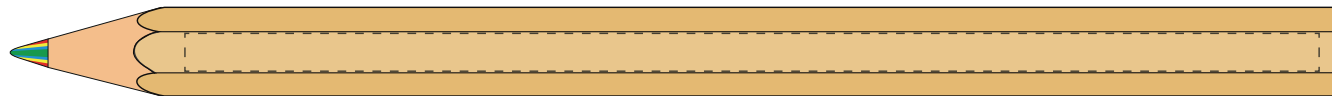

# Korrekturabzug

bitte umgehend **schriftlich** freigeben, um den Liefertermin einhalten zu können

Stiftkonfiguration:

- Jumbo Regenbogenstift, rund, 175 mm
- Farbe: natur
- Mine: 4-farbig

Maßstab 1:1

Druckbereich:

 **1-4 farbig:** Maximale Druckgröße: ca 8 x 150 mm \*

- Jumbo Regenbogenstift, 6-eckig, 175 mm
- Farbe: natur
- Mine: 4-farbig

Druckbereich:

 **1-4 farbig:** Maximale Druckgröße: ca 5 x 150 mm \*

*\*maximale Druckgröße ist motivabhängig*