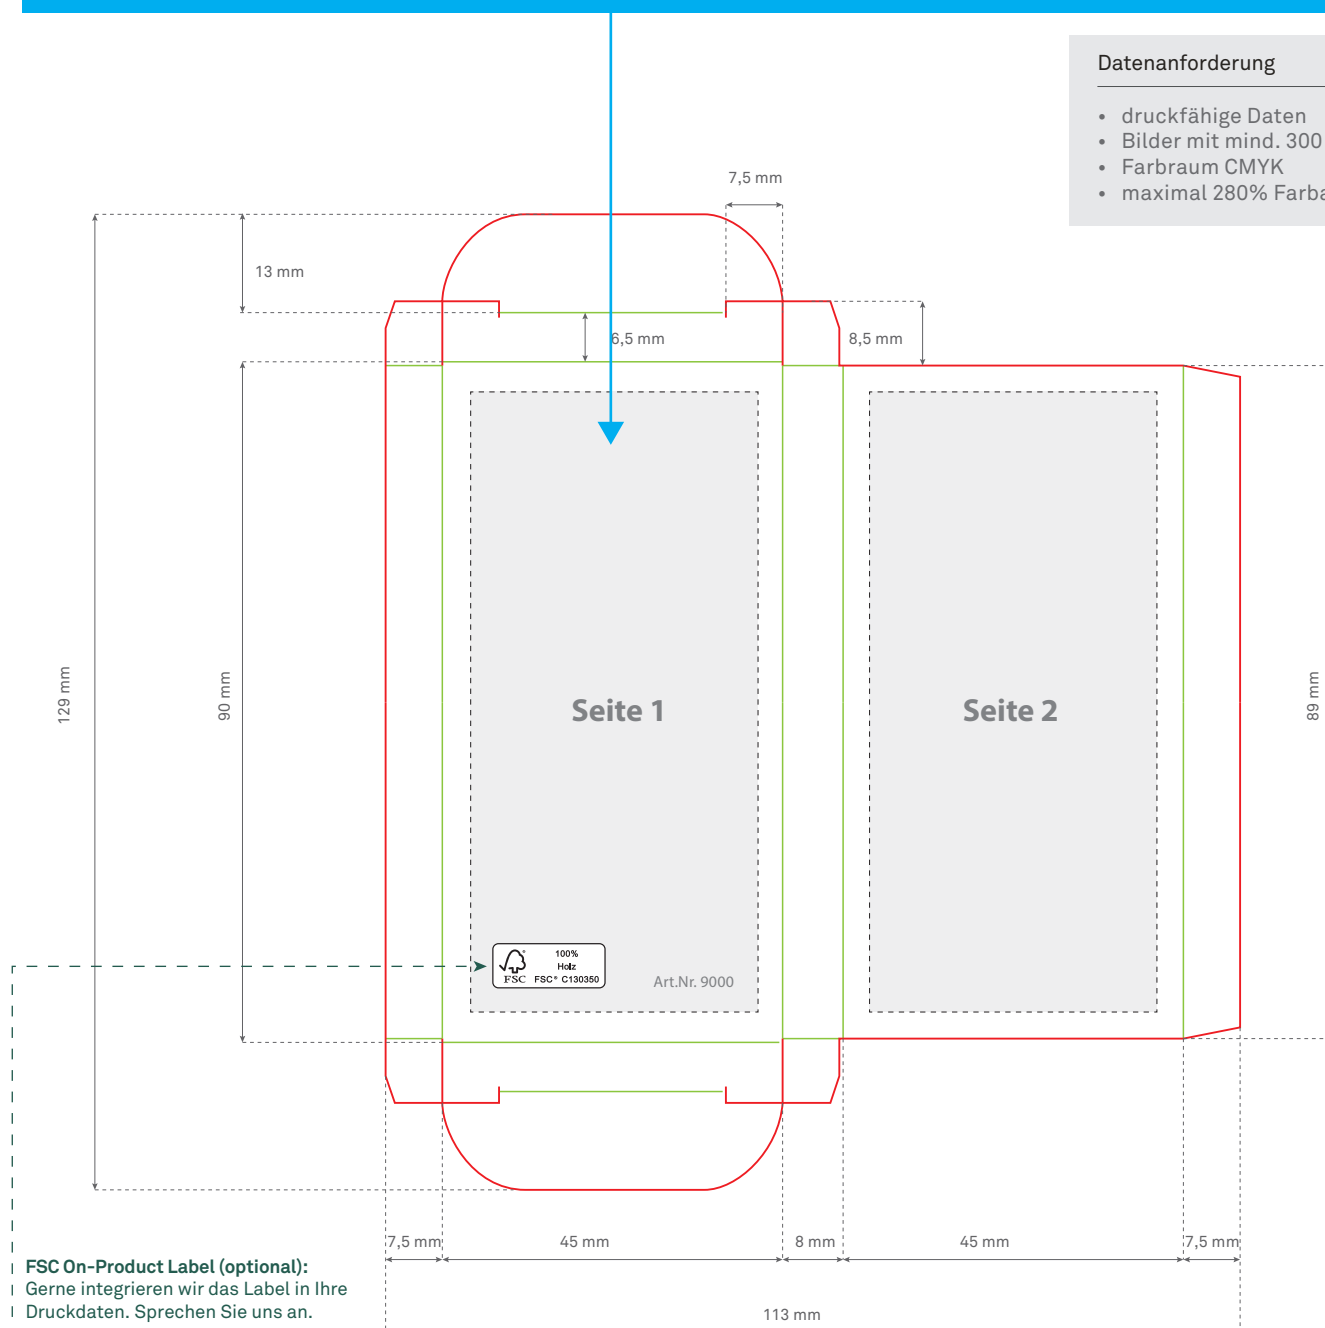

Der Produktsicherheitshinweis, die Artikelnummer und die Adressdaten **müssen** auf der verfügbaren Druckfläche platziert werden (Die Adressdaten des Inverkehrbringers können auf die Kundenadresse geändert werden).

Achtung! Nicht geeignet für Kinder unter 3 Jahren wegen verschluckbarer Kleinteile. Erststichungsgefahr.

Muster GmbH • Musterstraße 15 • D - 98765 Musterstadt

Datenanforderung

- druckfähige Daten
- Bilder mit mind. 300 dpi
- Farbraum CMYK
- maximal 280% Farbauftrag

FSC On-Product Label (optional):
Gerne integrieren wir das Label in Ihre Druckdaten. Sprechen Sie uns an.

Druckfläche (Standard: 1-seitiger Druck, Druck auf beiden Seiten aufpreis)

Druckfreigabe: Bitte erteilen Sie die Druckfreigabe per e-Mail.