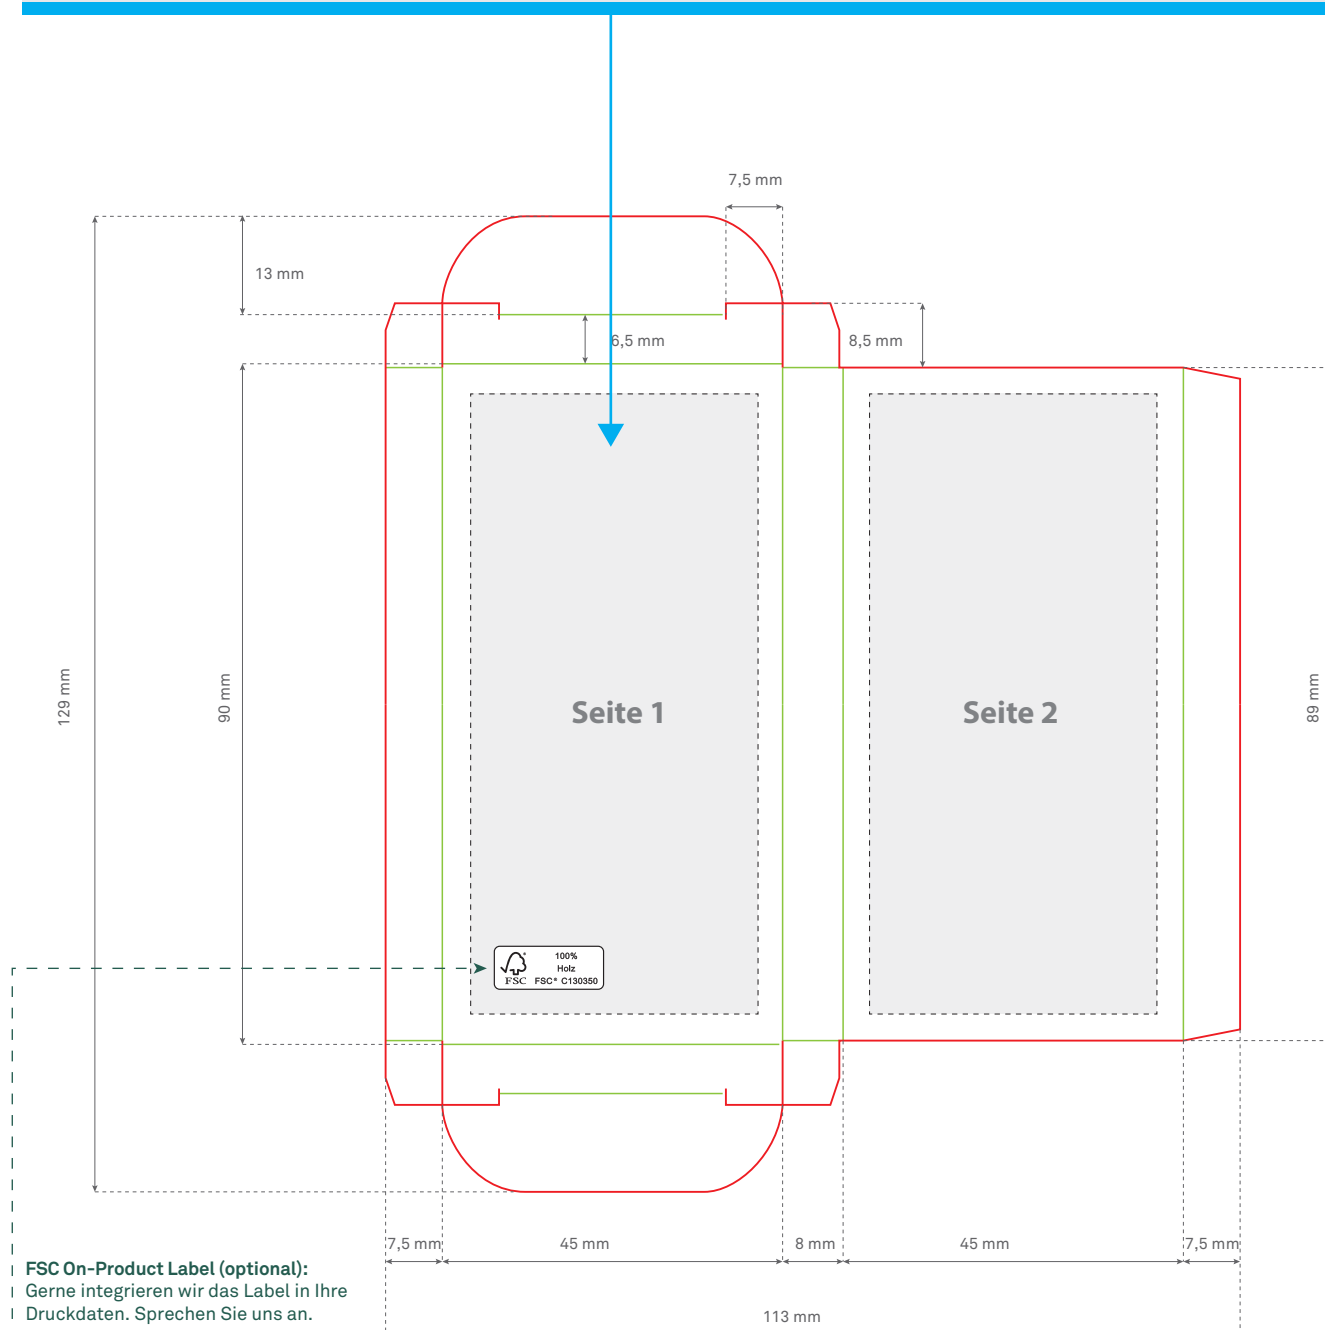

Standskizze »Standard«

Wichtiger Hinweis:

Der Digitaldruck erfolgt in Skalenfarben (CMYK). RGB beziehungsweise Sonderfarben werden entsprechend umgewandelt. Für daraus resultierende Farbabweichungen übernehmen wir keine Haftung. Eine Farbverbindlichkeit ist bei CMYK nicht gegeben.

Der Produktsicherheitshinweis und die Adressdaten **müssen** auf der verfügbaren Druckfläche platziert werden (Die Adressdaten des Inverkehrbringers können auf die Kundenadresse geändert werden).

Achtung! Nicht geeignet für Kinder unter 3 Jahren wegen verschluckbarer Kleinteile. Erstickungsgefahr.

Muster GmbH • Musterstraße 15 • D - 98765 Musterstadt

FSC On-Product Label (optional):
Gerne integrieren wir das Label in Ihre Druckdaten. Sprechen Sie uns an.

 Druckfläche (Standard: 1-seitiger Druck, Druck auf beiden Seiten gegen Aufpreis)