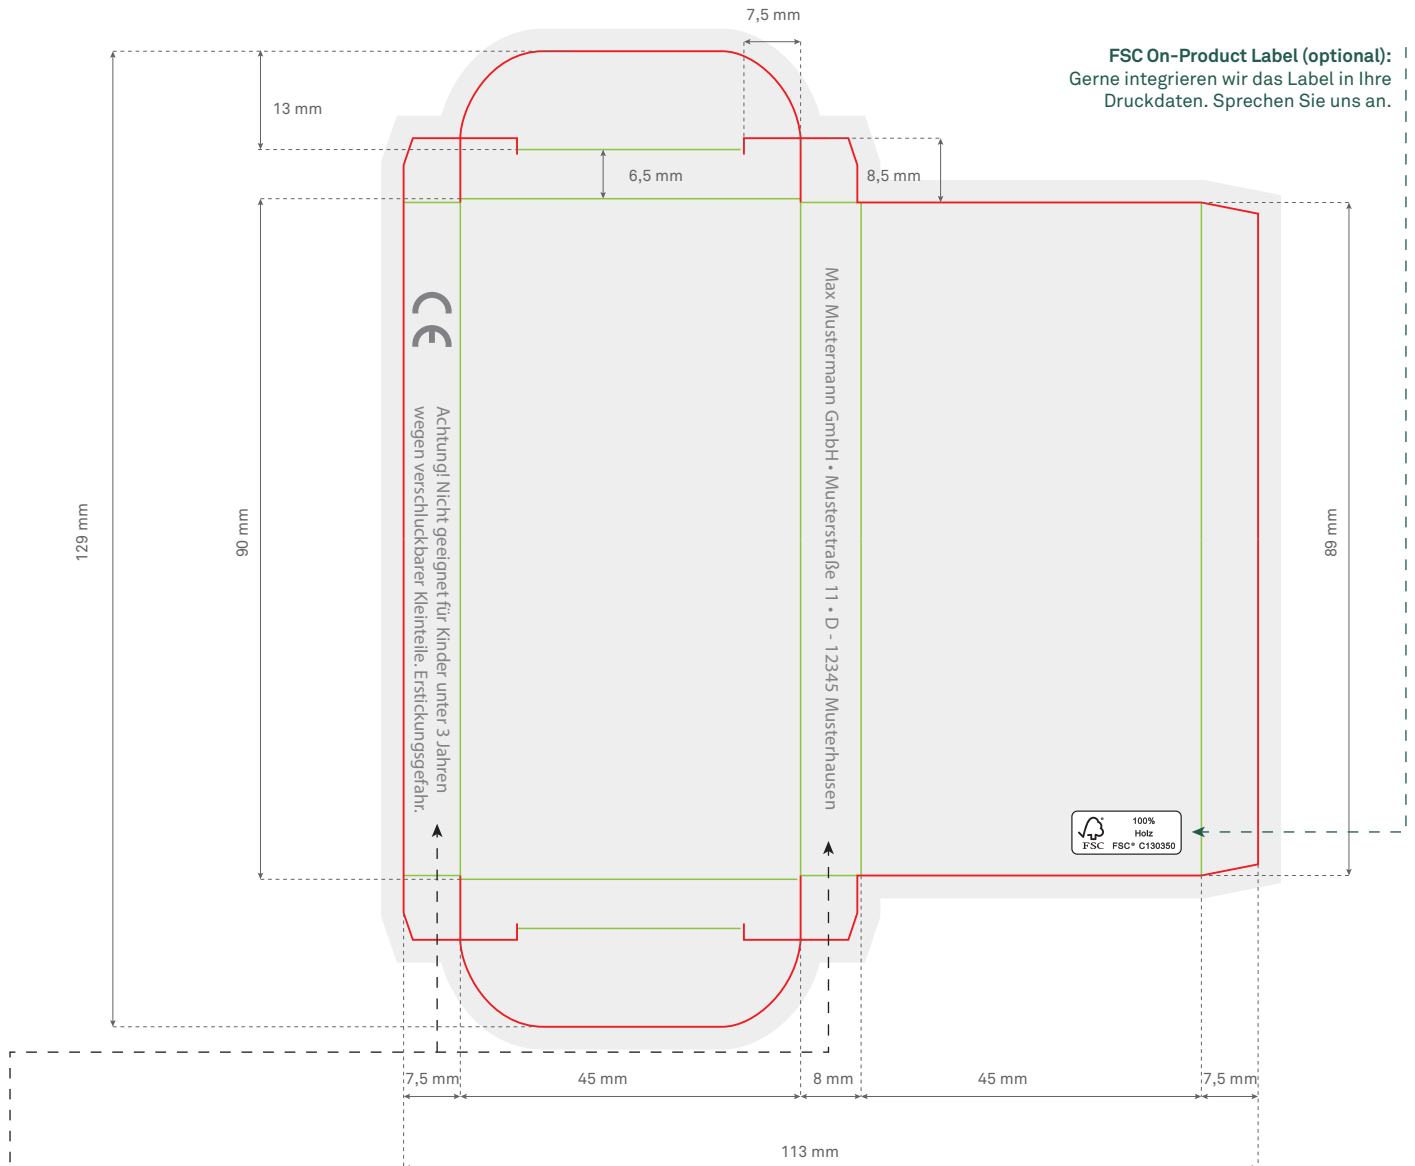

Standskizze »Standard«

Wichtiger Hinweis:

Der Offsetdruck erfolgt in Skalenfarben (CMYK). RGB beziehungsweise Sonderfarben werden entsprechend umgewandelt. Für daraus resultierende Farbabweichungen übernehmen wir keine Haftung. Eine Farbverbindlichkeit ist bei CMYK nicht gegeben.

Druckfläche inklusive Beschnittzugabe

- Die Adressdaten des Inverkehrbringers können auf die Kundenadresse geändert werden.
- Der Produktsicherheitshinweis und die Adressdaten können beliebig platziert werden.