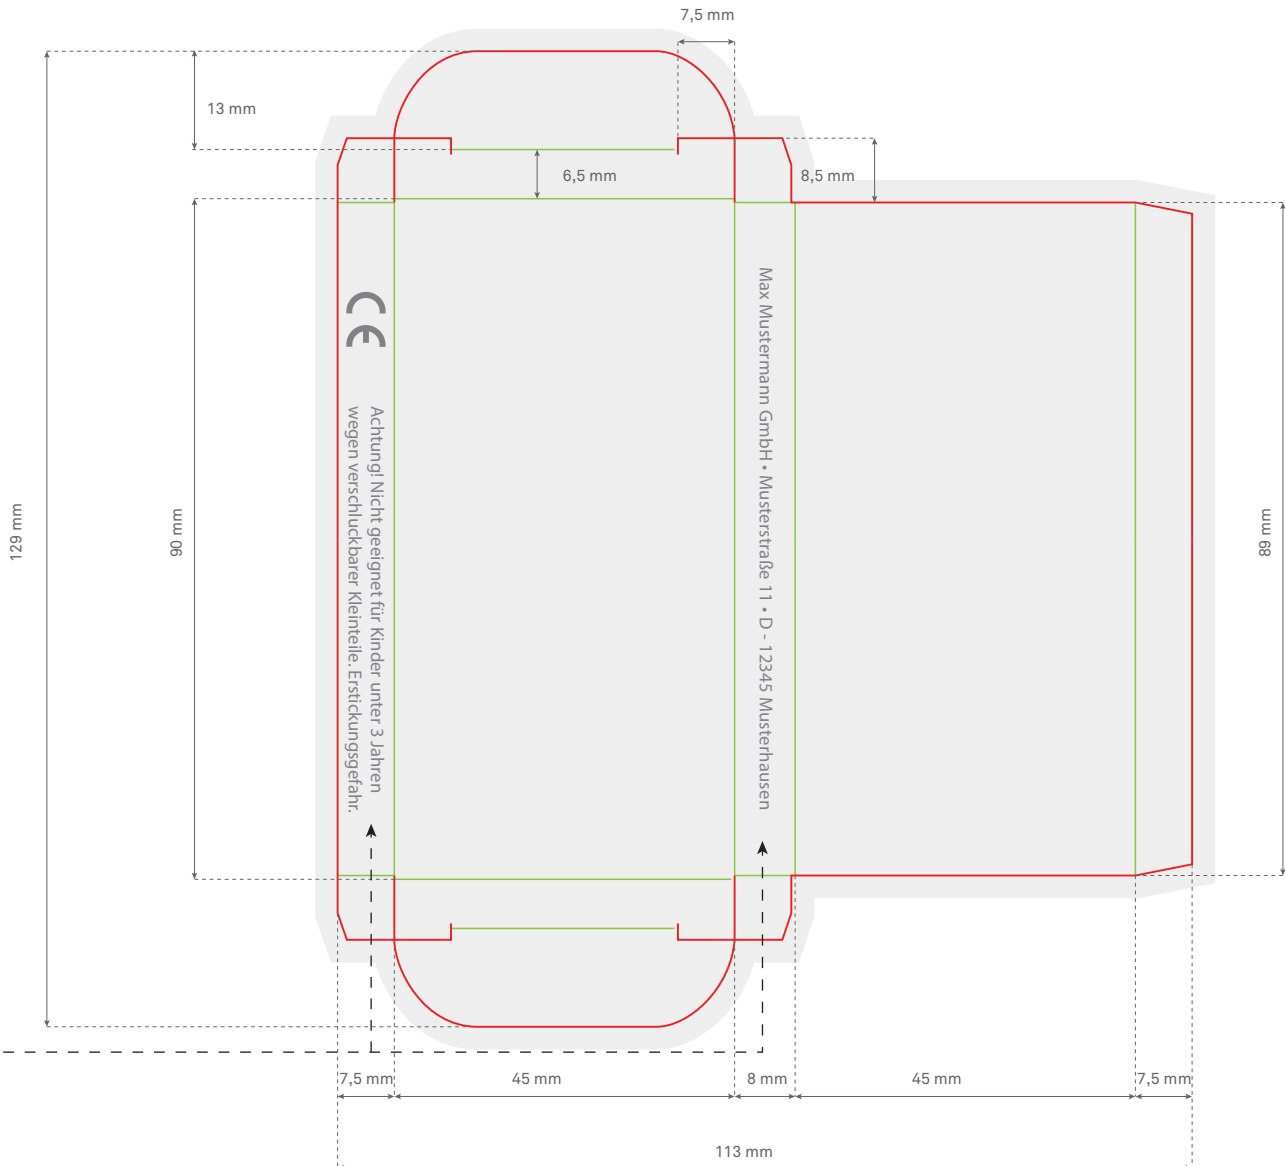

Standskizze »Standard«

Wichtiger Hinweis:

Der Offsetdruck erfolgt in Skalenfarben (CMYK). RGB beziehungsweise Sonderfarben werden entsprechend umgewandelt. Für daraus resultierende Farbabweichungen übernehmen wir keine Haftung. Eine Farbverbindlichkeit ist bei CMYK nicht gegeben.

Druckfläche inklusive Beschnittzugabe

- Die Adressdaten des Inverkehrbringers können auf die Kundenadresse geändert werden.
- Der Produktsicherheitshinweis und die Adressdaten können beliebig platziert werden.