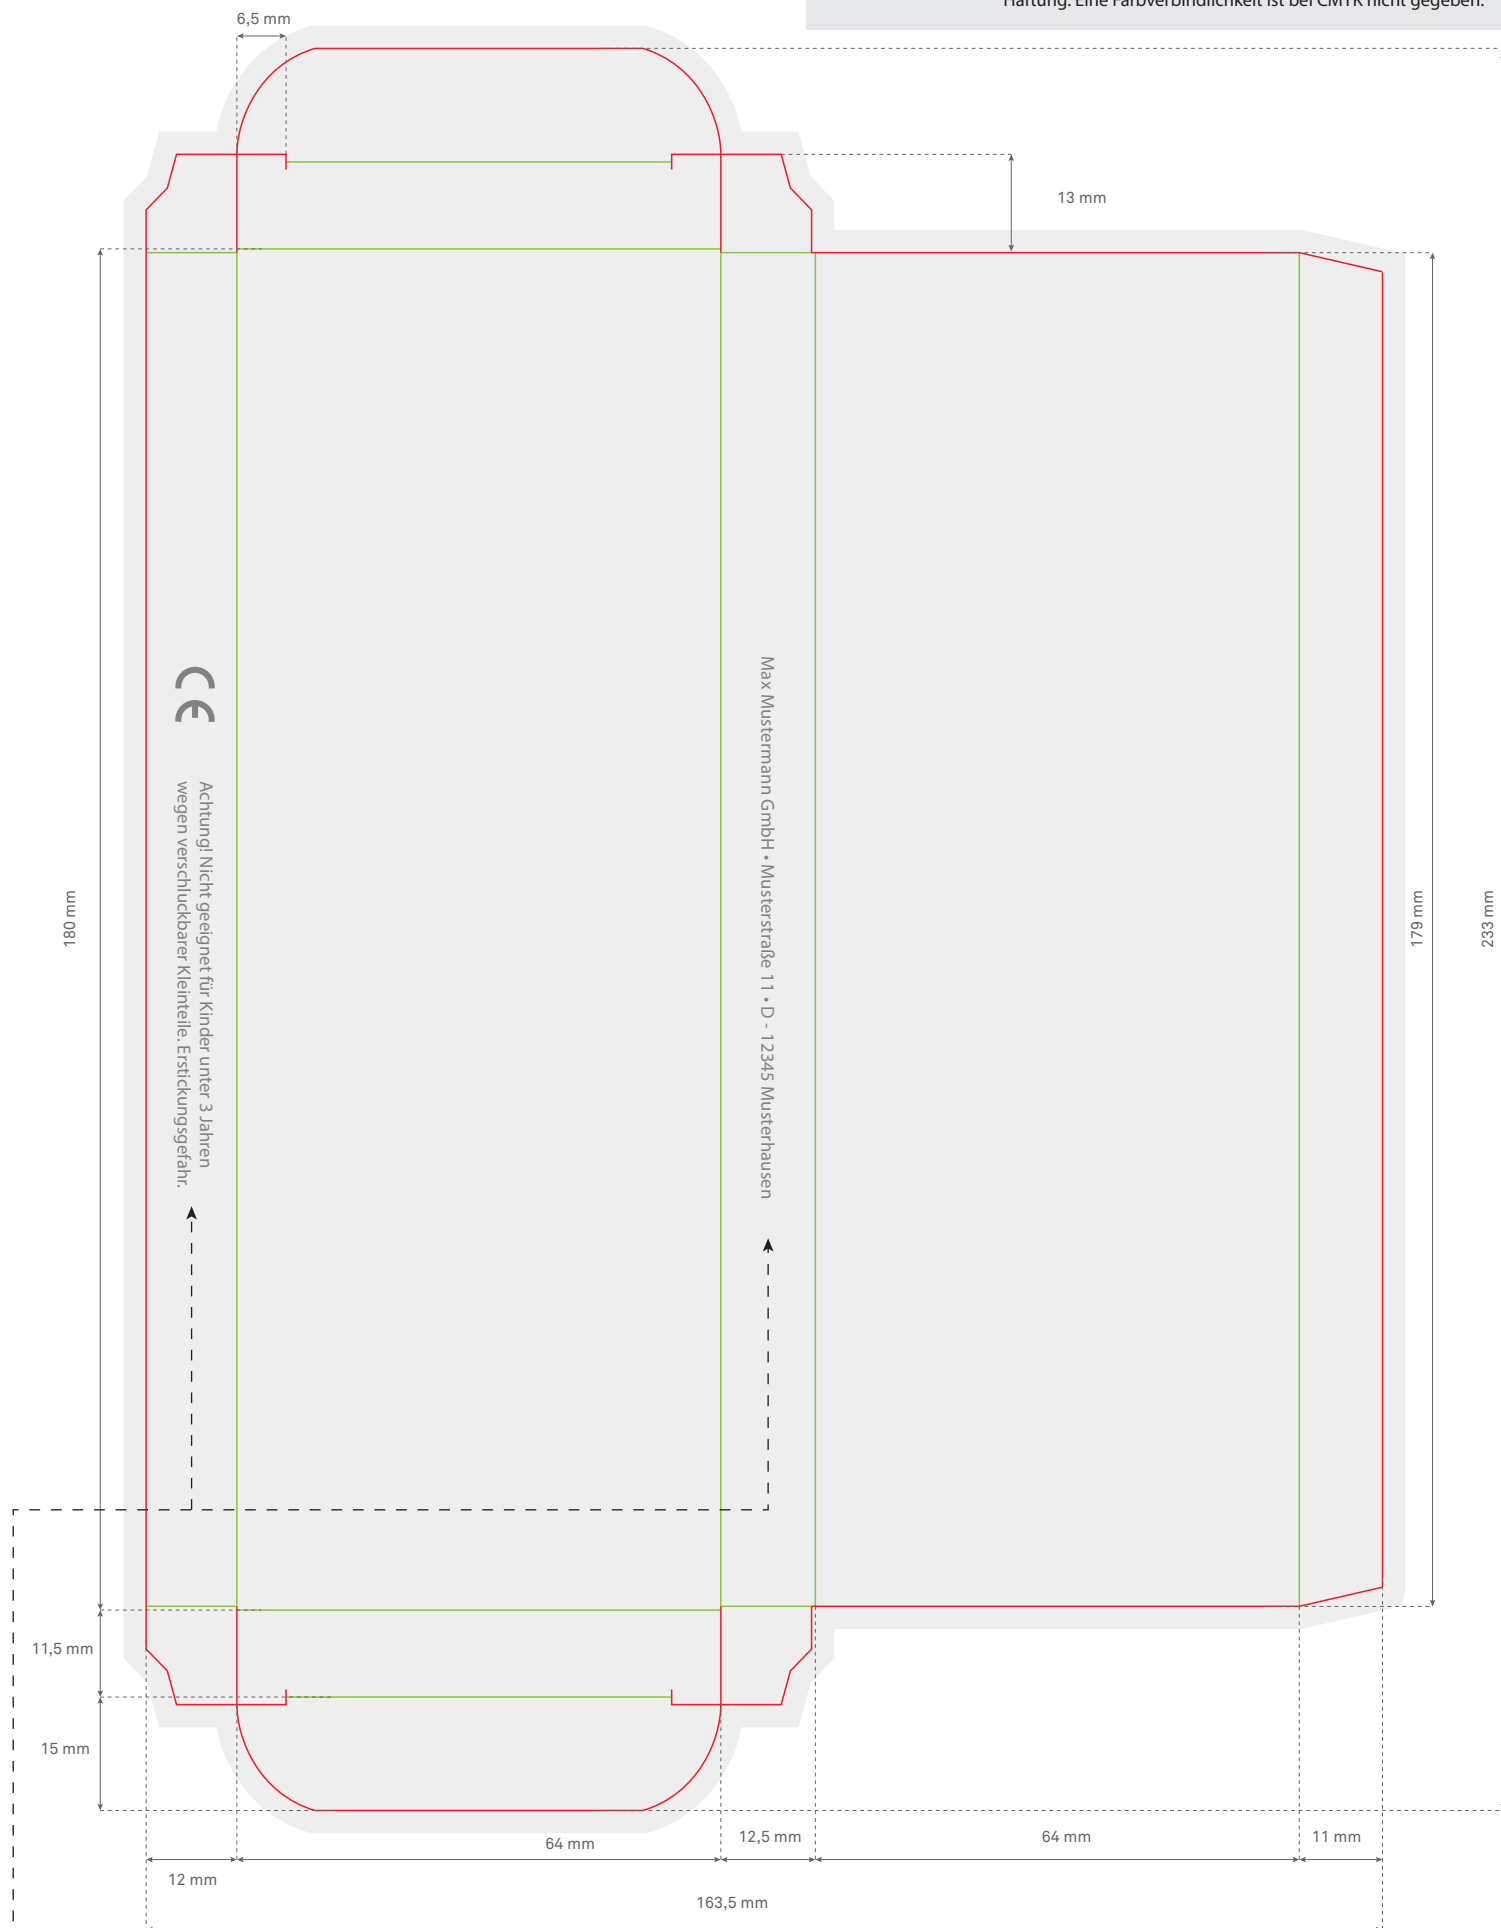

# Artikelnummer 9004L / 9004N Standskizze »Jumbo«

## Wichtiger Hinweis:

Der Offsetdruck erfolgt in Skalenfarben (CMYK). RGB beziehungsweise Sonderfarben werden entsprechend umgewandelt. Für daraus resultierende Farbabweichungen übernehmen wir keine Haftung. Eine Farbverbindlichkeit ist bei CMYK nicht gegeben.

- Die Adressdaten des Inverkehrbringers können auf die Kundenadresse geändert werden.
- Der Produktsicherheitshinweis und die Adressdaten können beliebig platziert werden.

 Druckfläche inklusive Beschnittzugabe