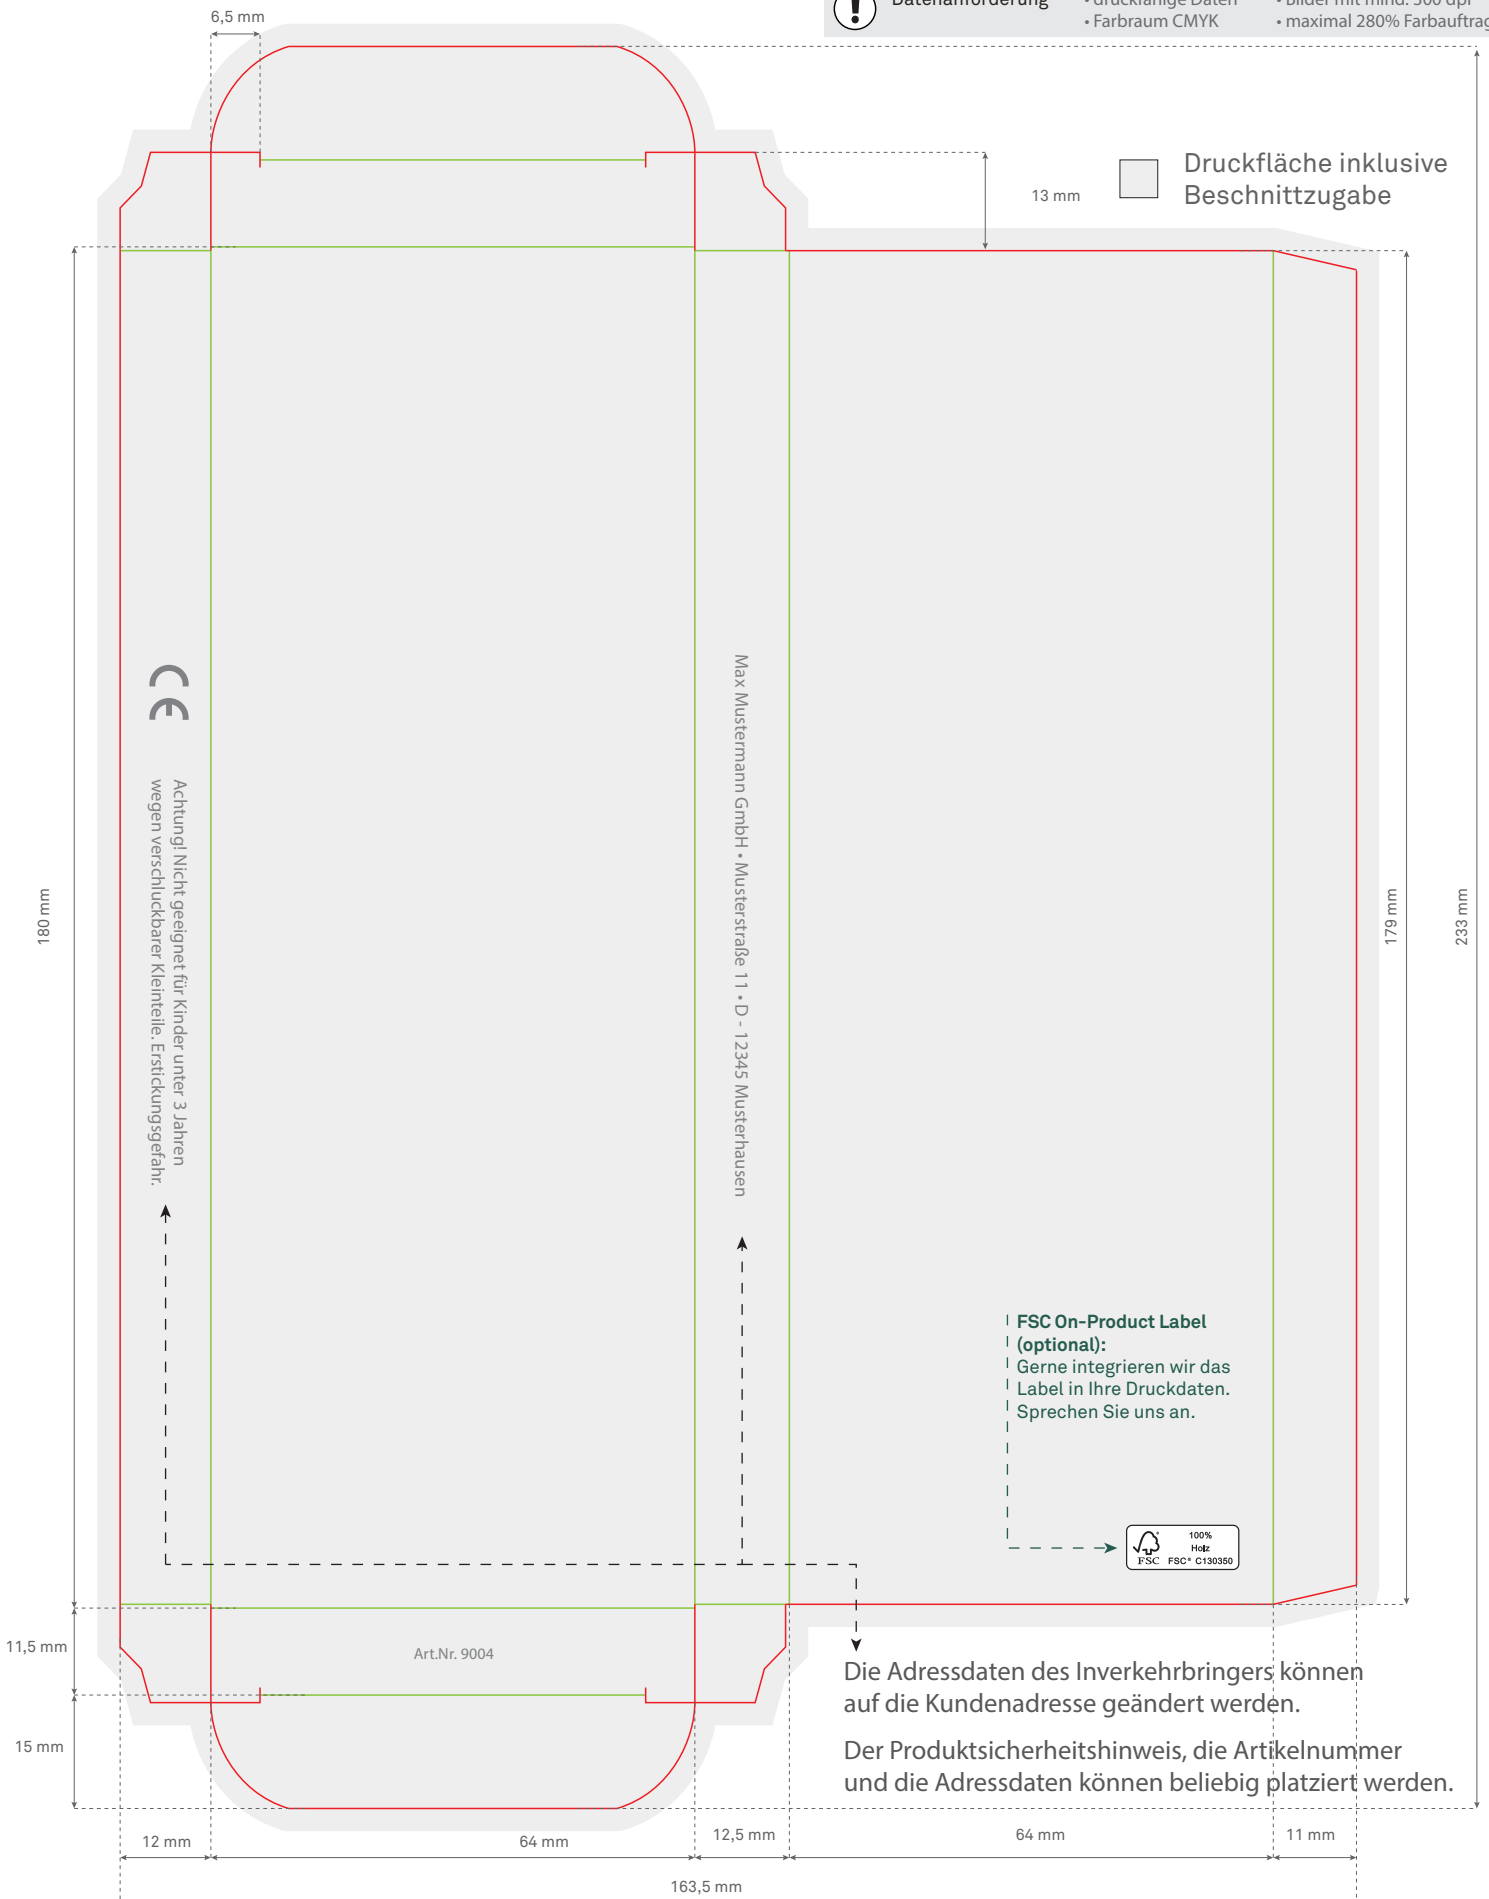

# Artikelnummer 9004L / 9004N Standskizze »Jumbo«

## Wichtiger Hinweis:

Der Offsetdruck erfolgt in Skalenfarben (CMYK). RGB beziehungsweise Sonderfarben werden entsprechend umgewandelt. Für daraus resultierende Farbabweichungen übernehmen wir keine Haftung. Eine Farbverbindlichkeit ist bei CMYK nicht gegeben.

## Datenanforderung

- druckfähige Daten
- Farbraum CMYK
- Bilder mit mind. 300 dpi
- maximal 280% Farbauftrag

**Druckfreigabe:** Bitte erteilen Sie die Druckfreigabe per e-Mail.

**Änderungen/Korrekturen:** Bitte senden Sie uns Änderungs- und Korrekturwünsche per e-Mail.