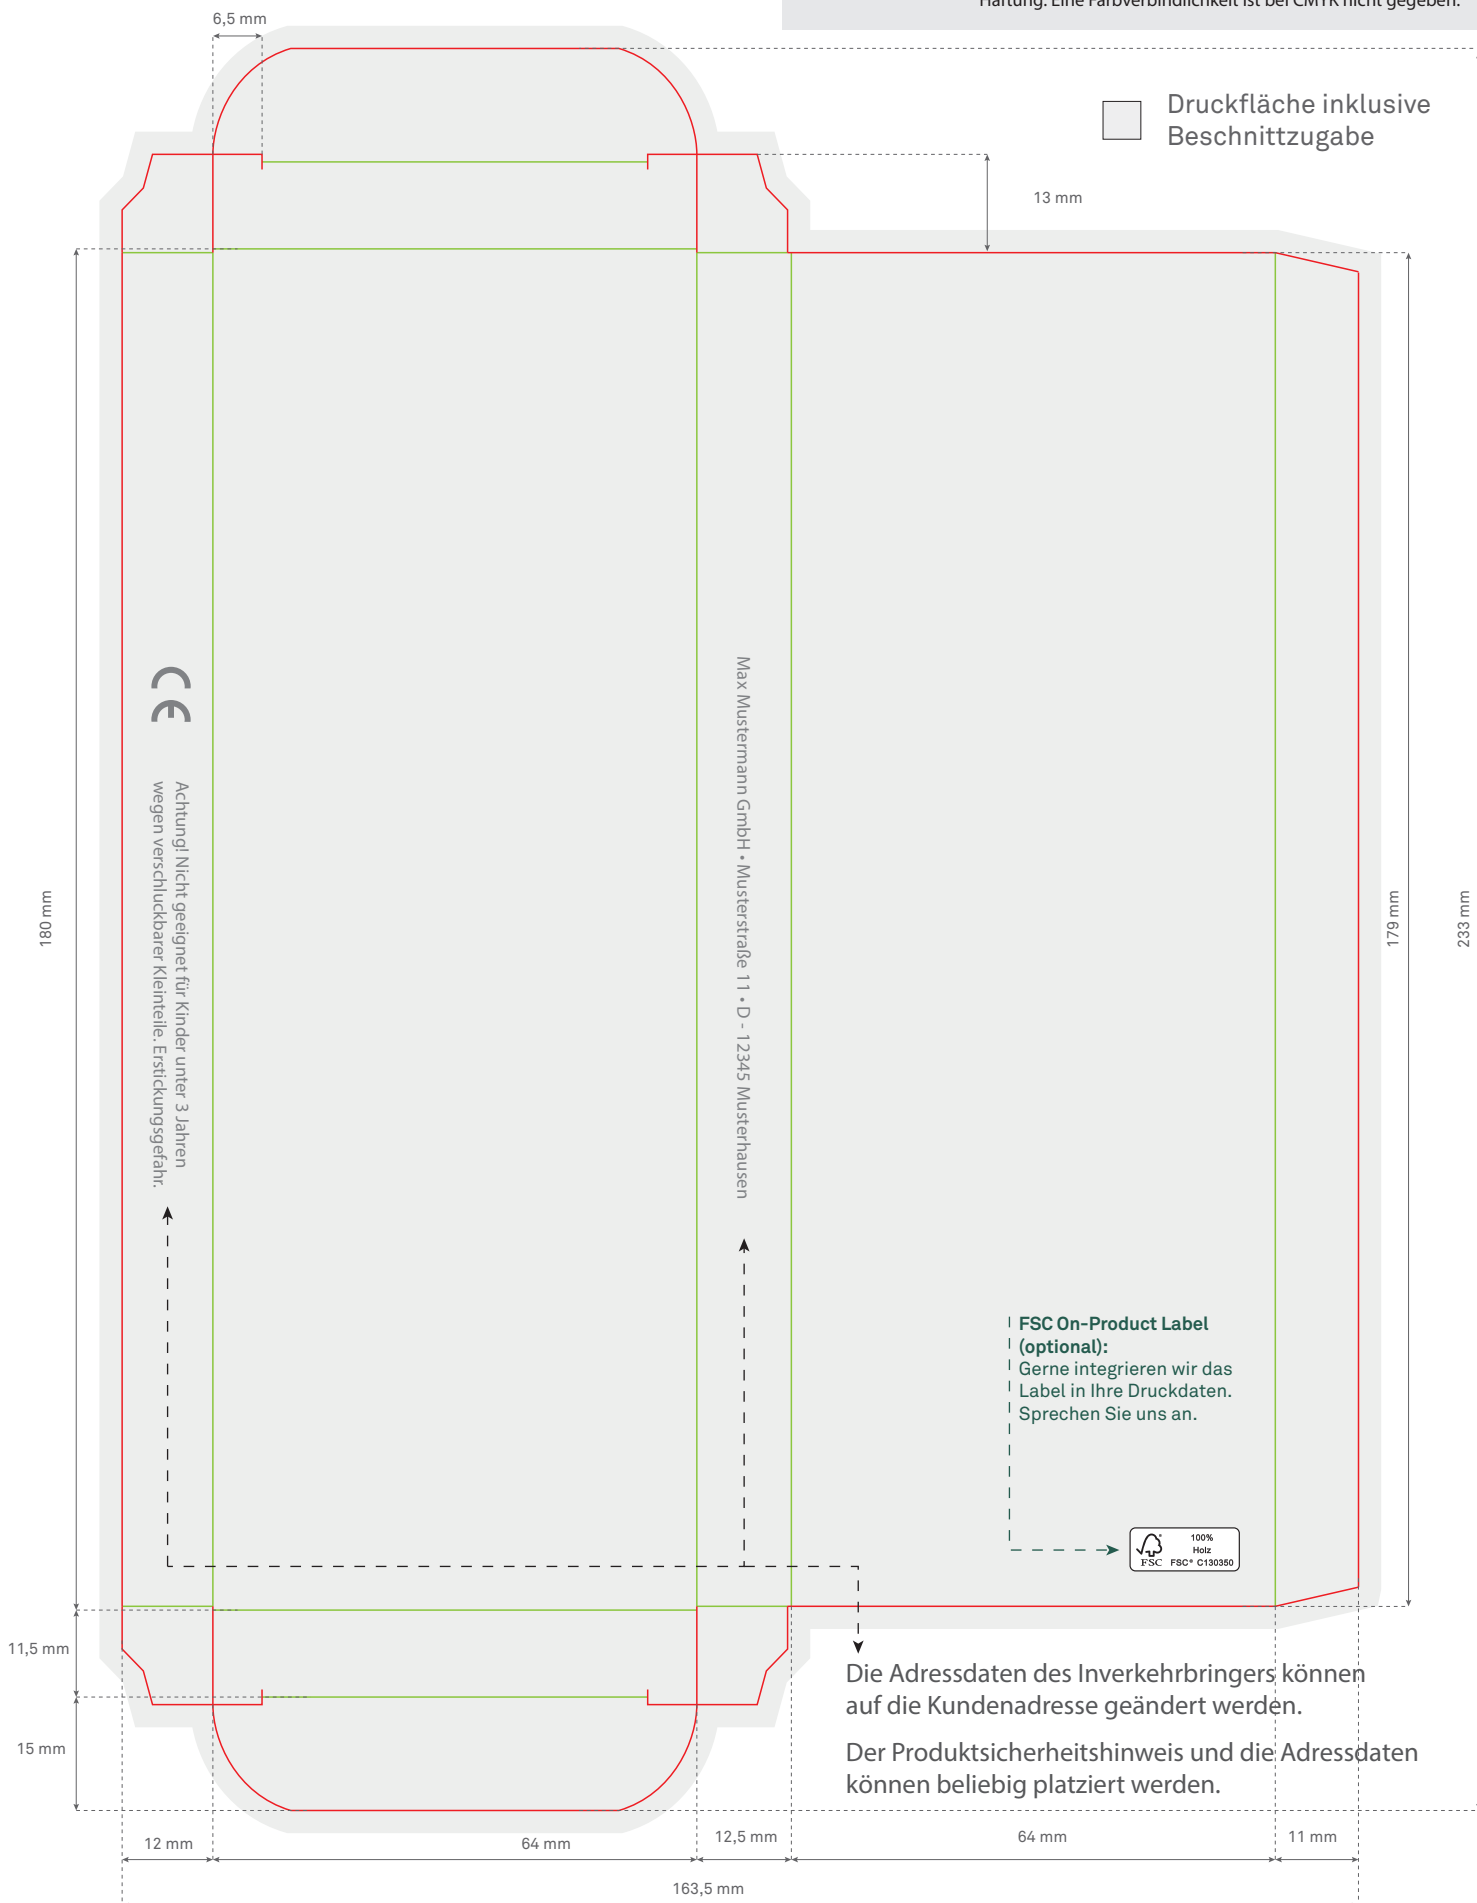

Artikelnummer 9004L / 9004N Standskizze »Jumbo«

Wichtiger Hinweis:

Der Offsetdruck erfolgt in Skalenfarben (CMYK). RGB beziehungsweise Sonderfarben werden entsprechend umgewandelt. Für daraus resultierende Farbabweichungen übernehmen wir keine Haftung. Eine Farbverbindlichkeit ist bei CMYK nicht gegeben.