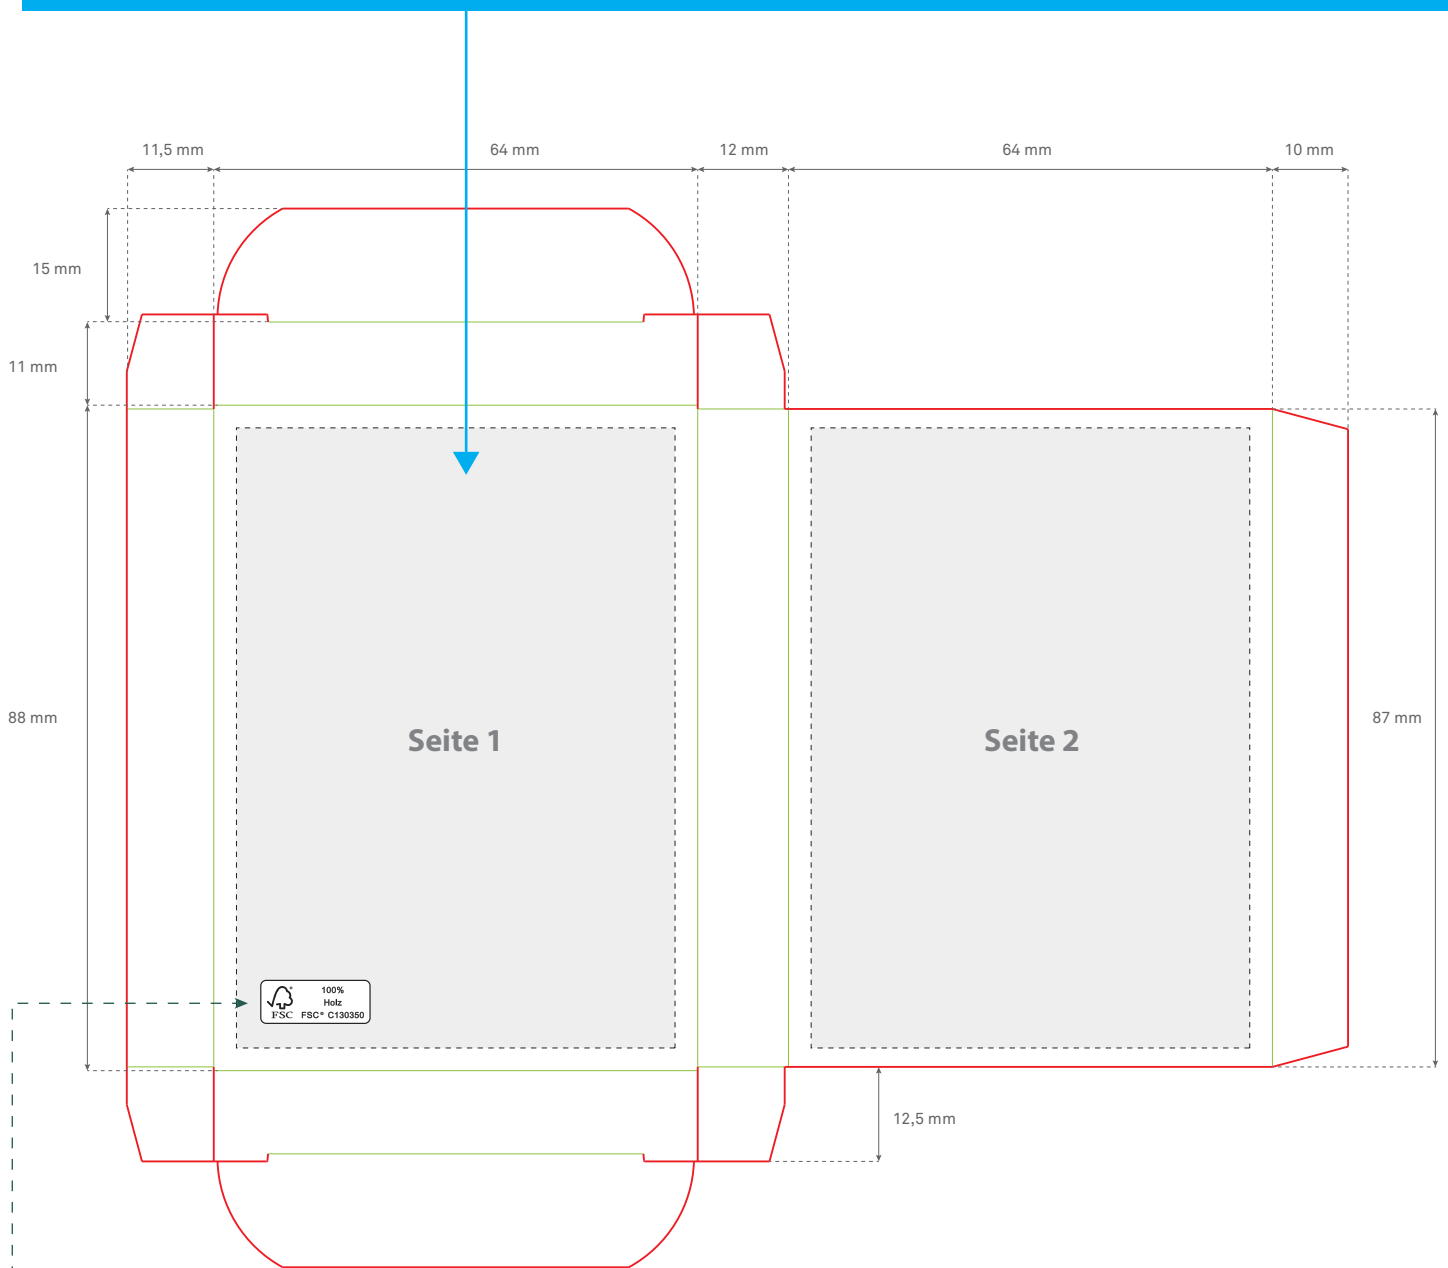

Standskizze »Jumbo«

Wichtiger Hinweis:

Der Digitaldruck erfolgt in Skalenfarben (CMYK). RGB beziehungsweise Sonderfarben werden entsprechend umgewandelt. Für daraus resultierende Farbabweichungen übernehmen wir keine Haftung. Eine Farbverbindlichkeit ist bei CMYK nicht gegeben.

Der Produktsicherheitshinweis und die Adressdaten **müssen** auf der verfügbaren Druckfläche platziert werden (Die Adressdaten des Inverkehrbringers können auf die Kundenadresse geändert werden).

Achtung! Nicht geeignet für Kinder unter 3 Jahren wegen verschluckbarer Kleinteile. Erstickungsgefahr.

Muster GmbH • Musterstraße 15 • D - 98765 Musterstadt

FSC On-Product Label (optional):
Gerne integrieren wir das Label in Ihre Druckdaten. Sprechen Sie uns an.

Druckfläche (Standard: 1-seitiger Druck, Druck auf beiden Seiten gegen Aufpreis)