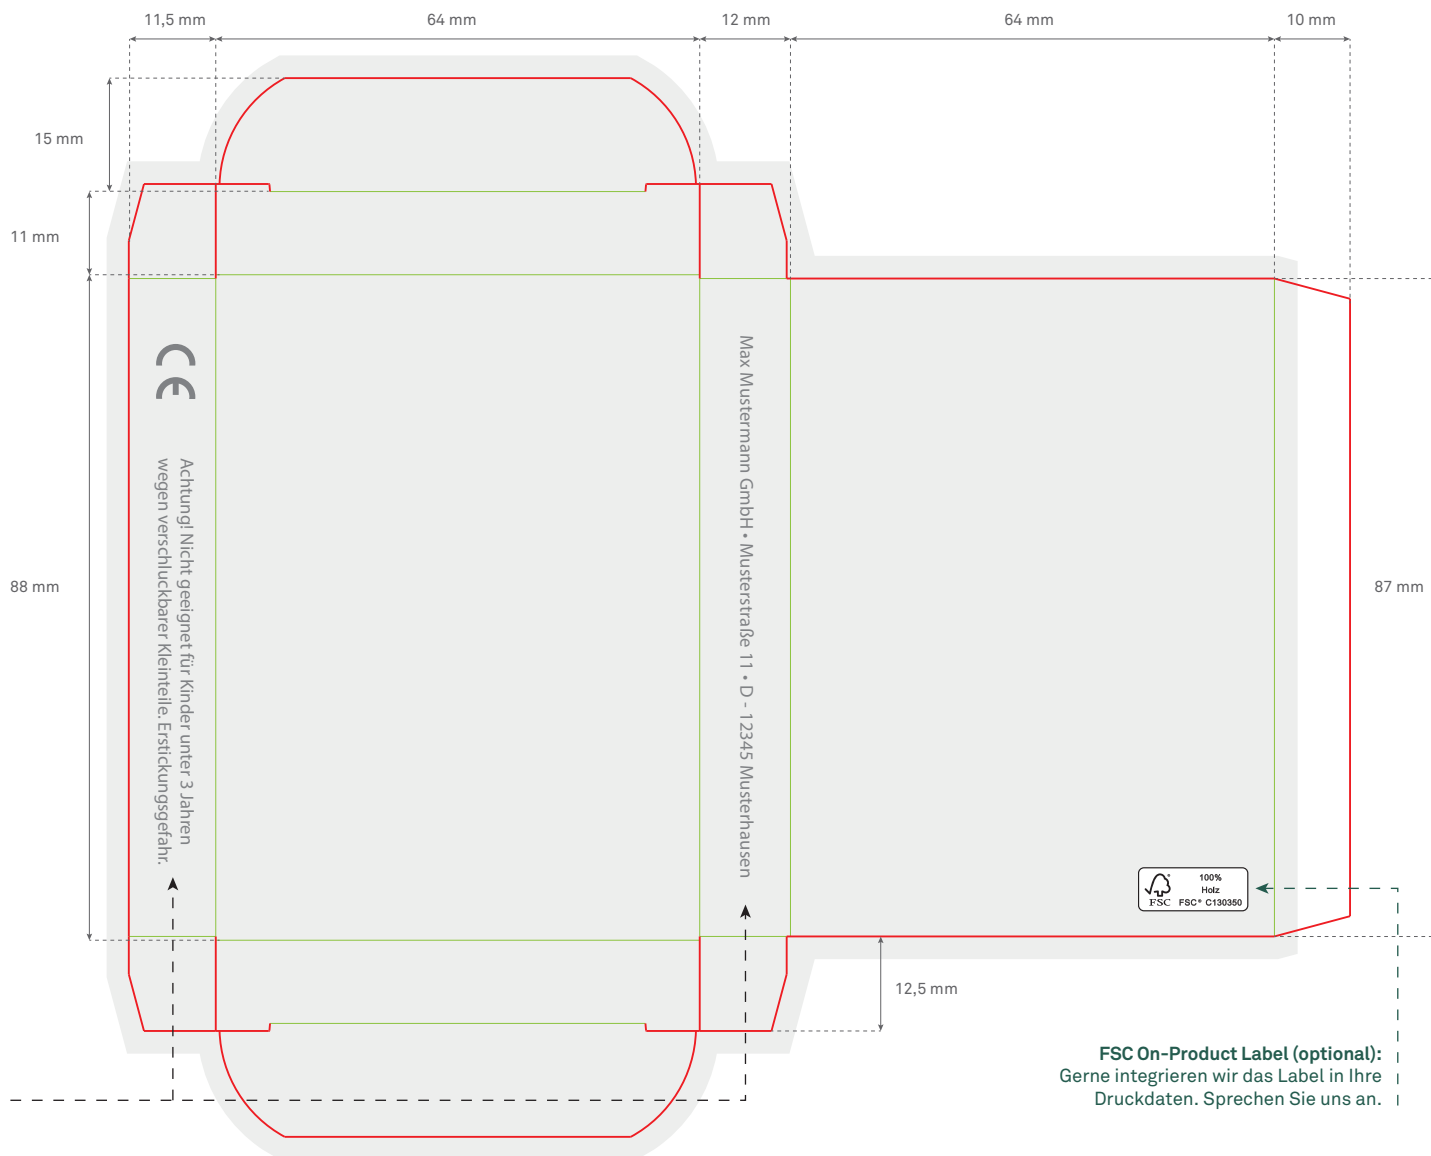

Standskizze »Jumbo«

Wichtiger Hinweis:

Der Offsetdruck erfolgt in Skalenfarben (CMYK). RGB beziehungsweise Sonderfarben werden entsprechend umgewandelt. Für daraus resultierende Farbabweichungen übernehmen wir keine Haftung. Eine Farbverbindlichkeit ist bei CMYK nicht gegeben.

 Druckfläche inklusive Beschnittzugabe

FSC On-Product Label (optional):
Gerne integrieren wir das Label in Ihre Druckdaten. Sprechen Sie uns an.

- Die Adressdaten des Inverkehrbringers können auf die Kundenadresse geändert werden.
- Der Produktsicherheitshinweis und die Adressdaten können beliebig platziert werden.