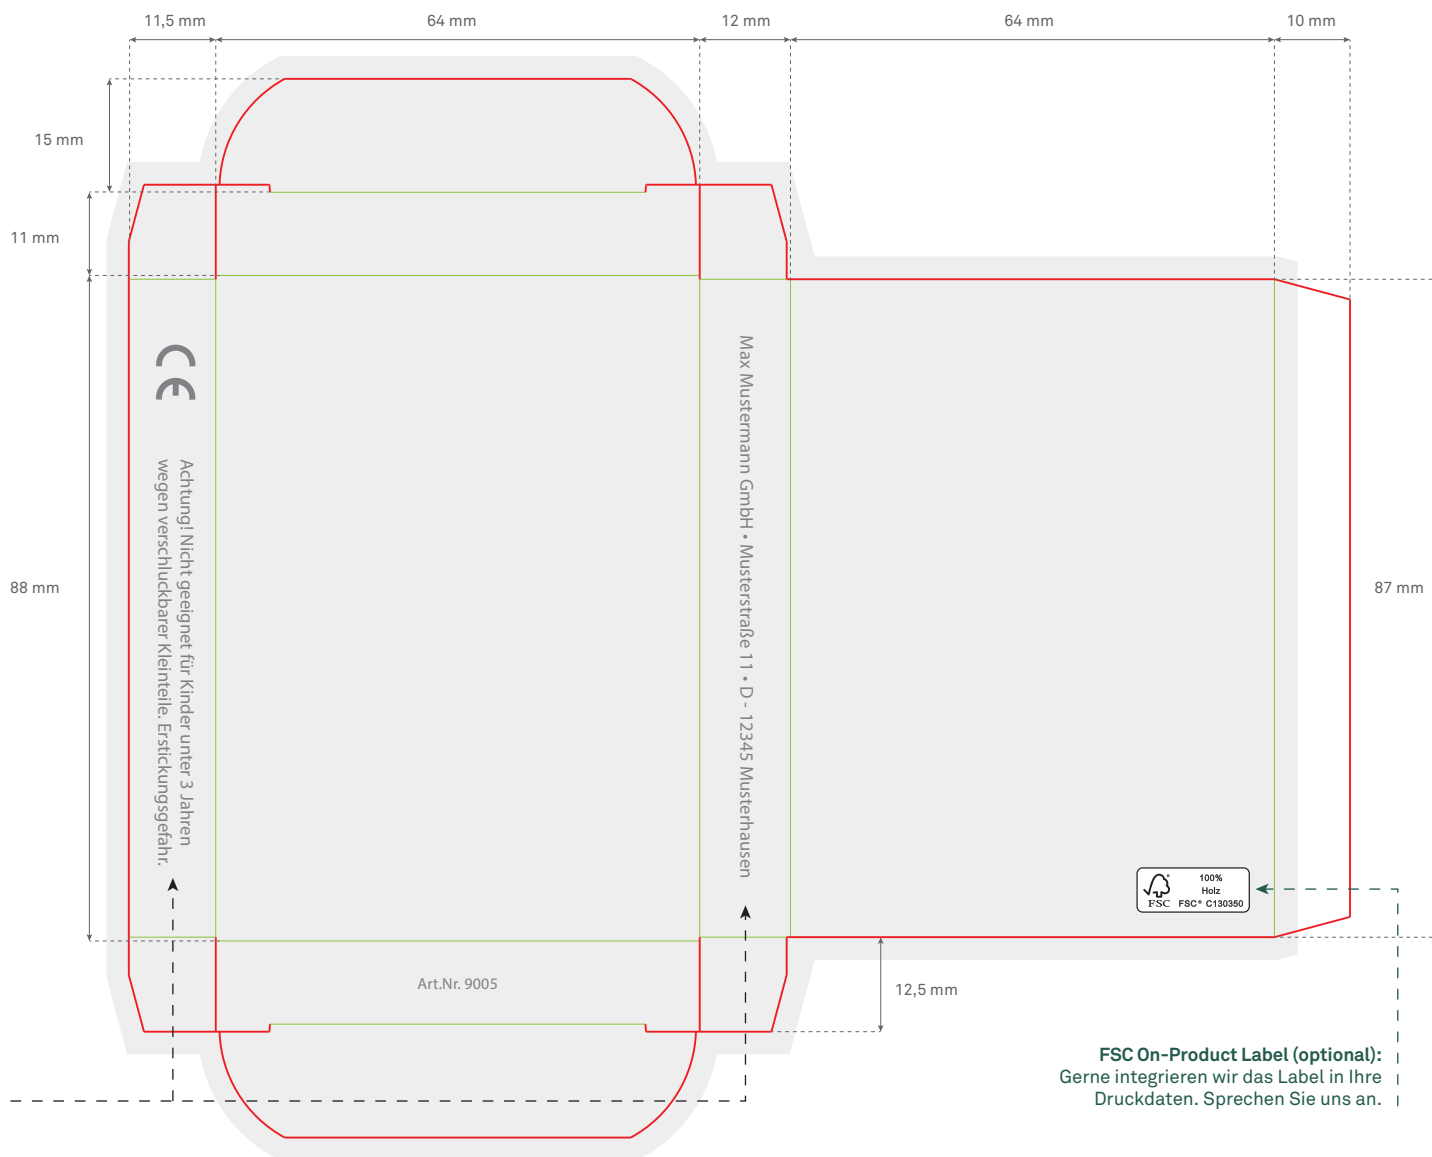

# Standskizze »Jumbo«

**Wichtiger Hinweis:**

Der Offsetdruck erfolgt in Skalenfarben (CMYK). RGB beziehungsweise Sonderfarben werden entsprechend umgewandelt. Für daraus resultierende Farbabweichungen übernehmen wir keine Haftung. Eine Farbverbindlichkeit ist bei CMYK nicht gegeben.

Druckfläche inklusive Beschnittzugabe

**Datenanforderung**

- druckfähige Daten
- Bilder mit mind. 300 dpi
- Farbraum CMYK
- maximal 280% Farbauftrag

**FSC On-Product Label (optional):**  
Gerne integrieren wir das Label in Ihre Druckdaten. Sprechen Sie uns an.