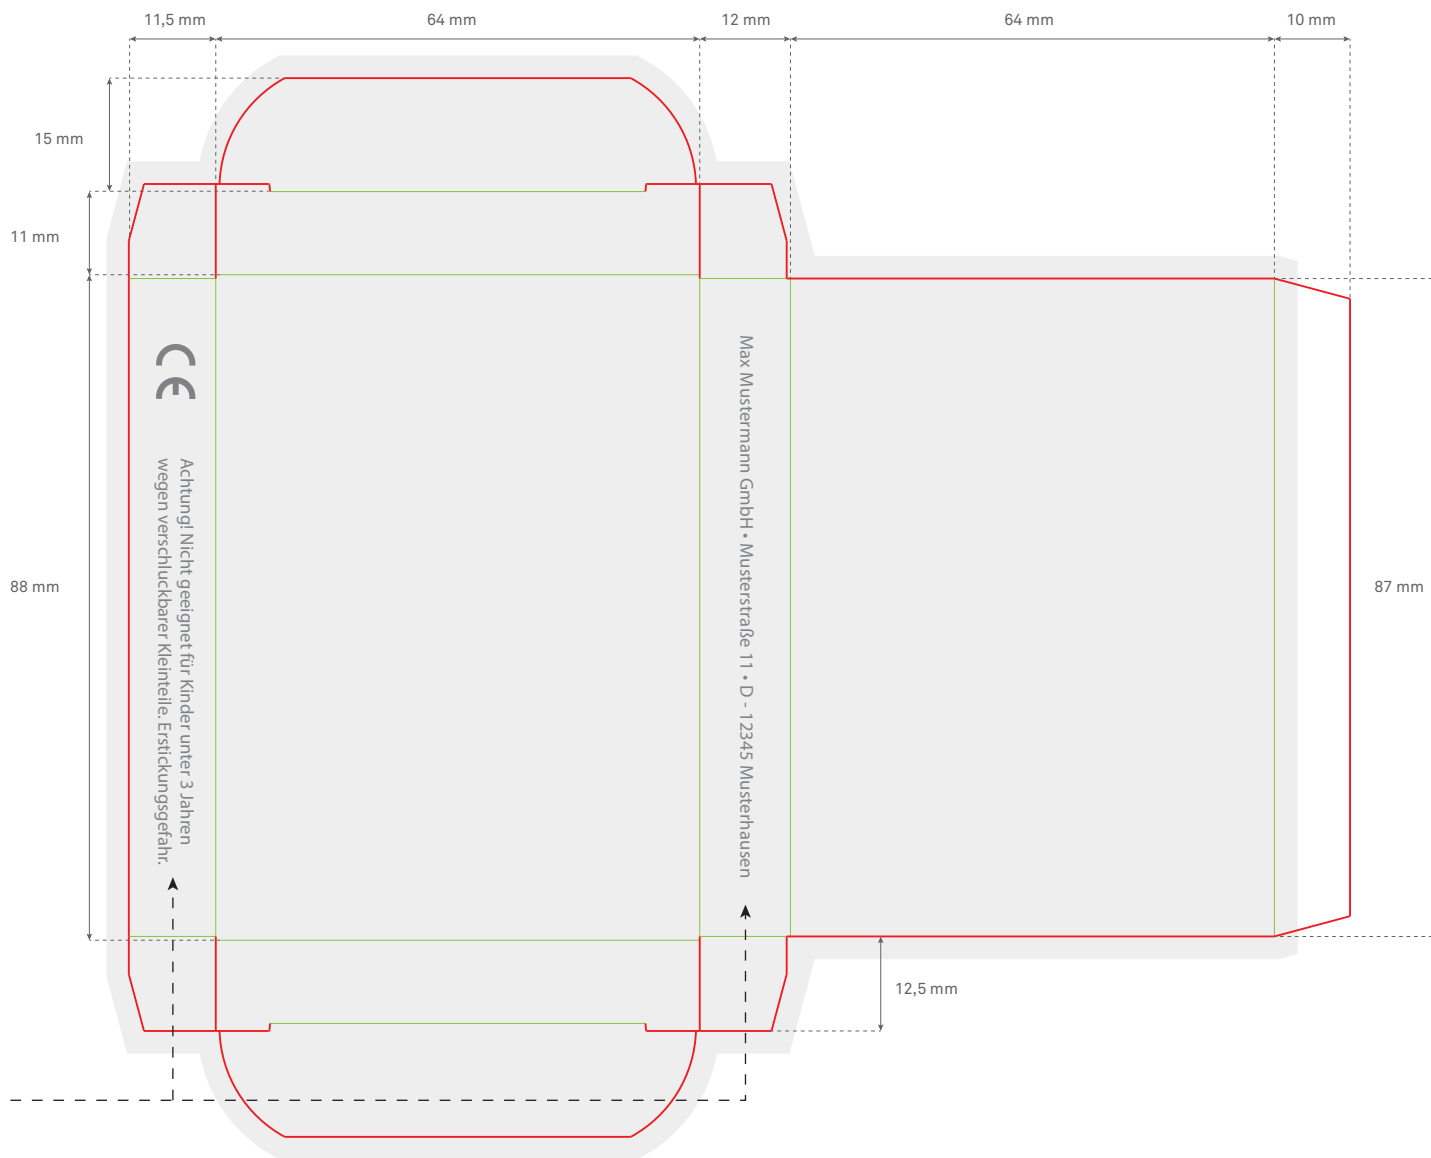

# Standskizze »Jumbo«

**Wichtiger Hinweis:**

Der Offsetdruck erfolgt in Skalenfarben (CMYK). RGB beziehungsweise Sonderfarben werden entsprechend umgewandelt. Für daraus resultierende Farbabweichungen übernehmen wir keine Haftung. Eine Farbverbindlichkeit ist bei CMYK nicht gegeben.

 Druckfläche inklusive Beschnittzugabe

- Die Adressdaten des Inverkehrbringers können auf die Kundenadresse geändert werden.
- > Der Produktsicherheitshinweis und die Adressdaten können beliebig platziert werden.