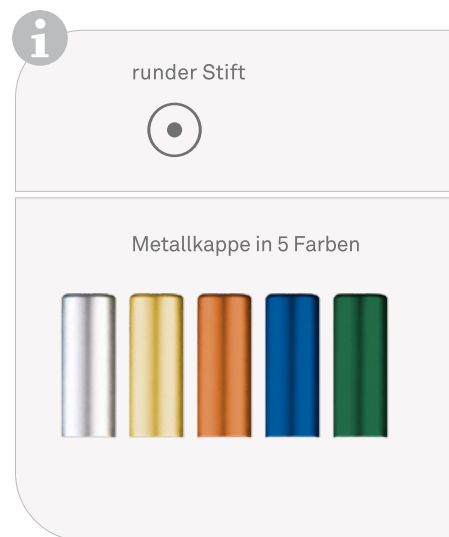

natürlich. elegant.  
schwarz.

## Eleganter Dresscode für Ihre Werbebotschaft

Die edlen schwarz durchgefärbten Graphitstifte bestehen durch eine feine Holzstruktur die von einer leichten Schutzlasur umschlossen ist. Auf den ersten Blick unscheinbar schwarz, zeigt der Stift seine natürlich samtig anmutende Struktur bei richtigem Lichteinfall und hinterlässt einen geheimnisvoll anmutenden Eindruck. Für ein pures Schreibgefühl.

Die Kombination mit einer von 5 Metallkappen am Ende macht aus dem eleganten Stift ein Schreibgerät der besonderen Art.

### Geprüfte Qualität

Die feine Holzstruktur ist durch den leichten Schutzlack besonders gut zu erkennen.

Druckmotiv:  
maximale Druckhöhe 4,7 mm  
maximale Drucklänge 140 mm